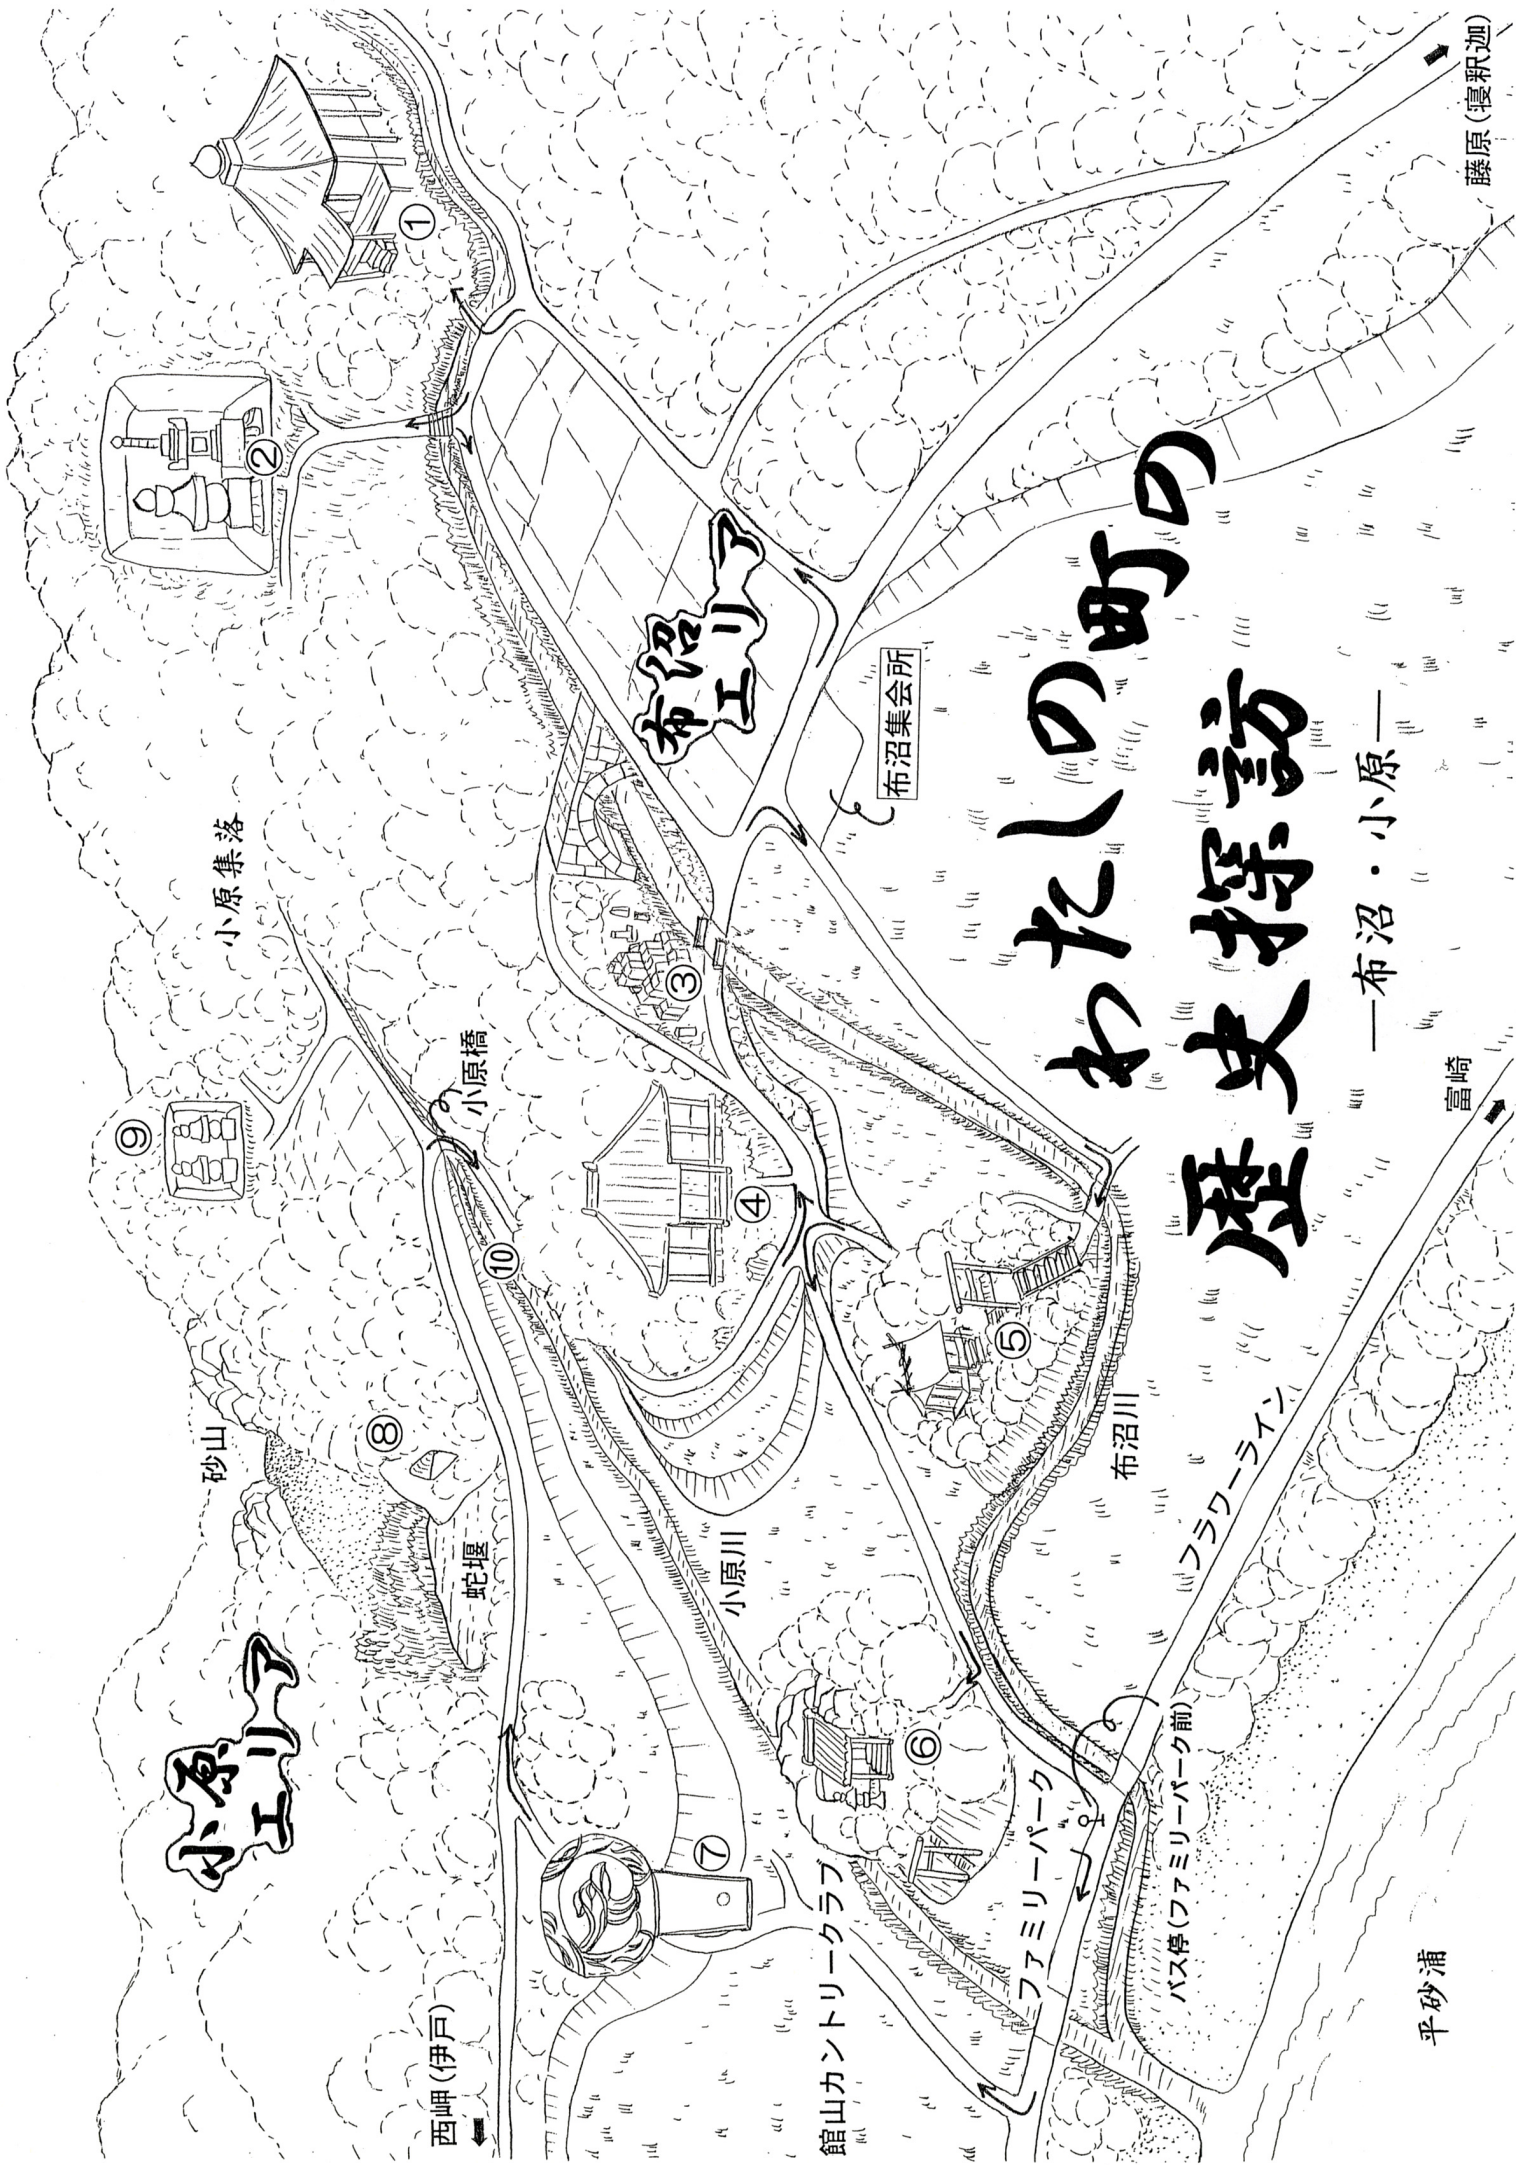

小原エリア

布沼エリア

# おたしの町の歴史探訪

—布沼・小原—

西岬(伊戸)

館山カントリークラブ

ファミリーパーク

バス停(ファミリーパーク前)

平砂浦

富崎