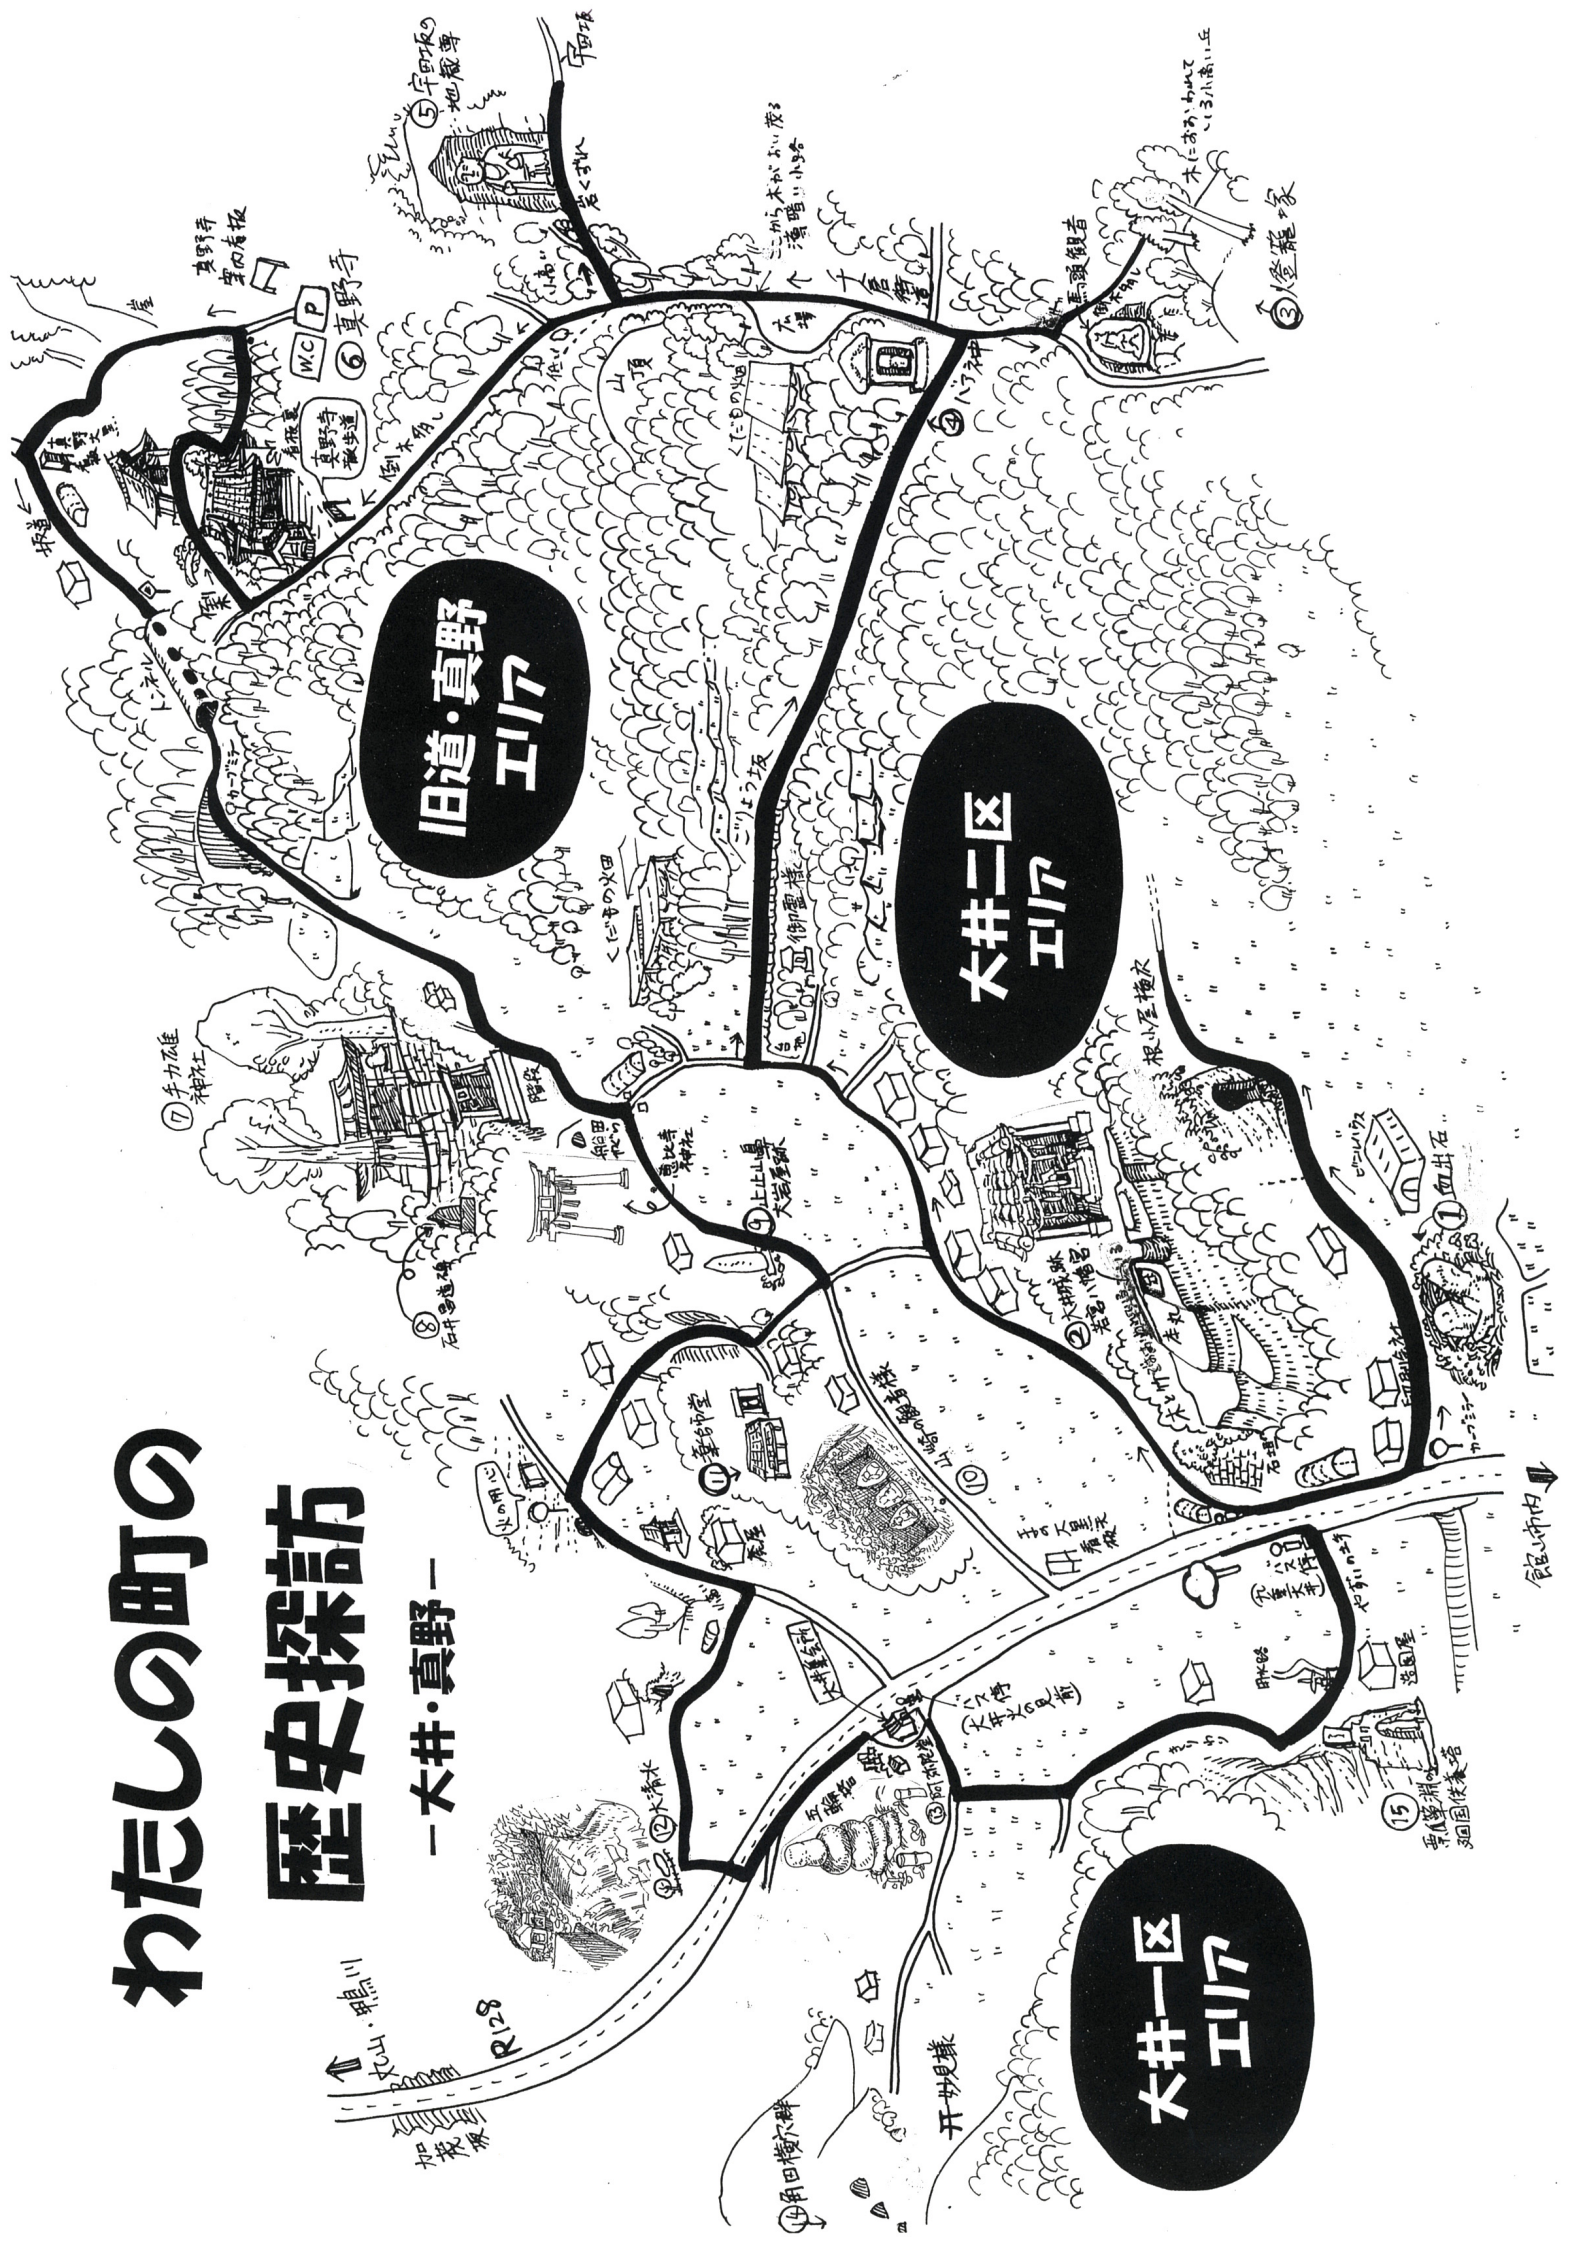

わたしの町の

歴史探訪

—大井・真野—

旧道・真野
エリア

大井二区
エリア

大井一区
エリア

館山市内