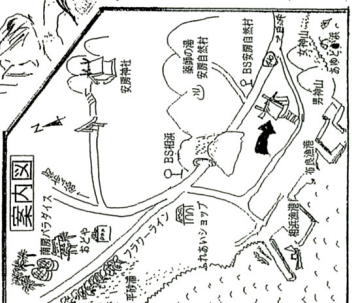

(作図：中屋勝義)

案内図

⑩ 「やますみ」さん

⑨ 手水石

⑫ 石燈籠

⑪ 標井蓋立石

⑧ 磐石

③ 狛犬

④ 玉垣

⑦ 手水石

⑥ 鳥居

② 灯籠

① 旧鳥居柱