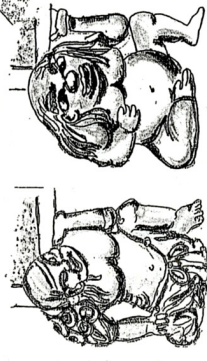

# 寺 樂 福 と 社 神 山 萩

手洗石を支える邪鬼