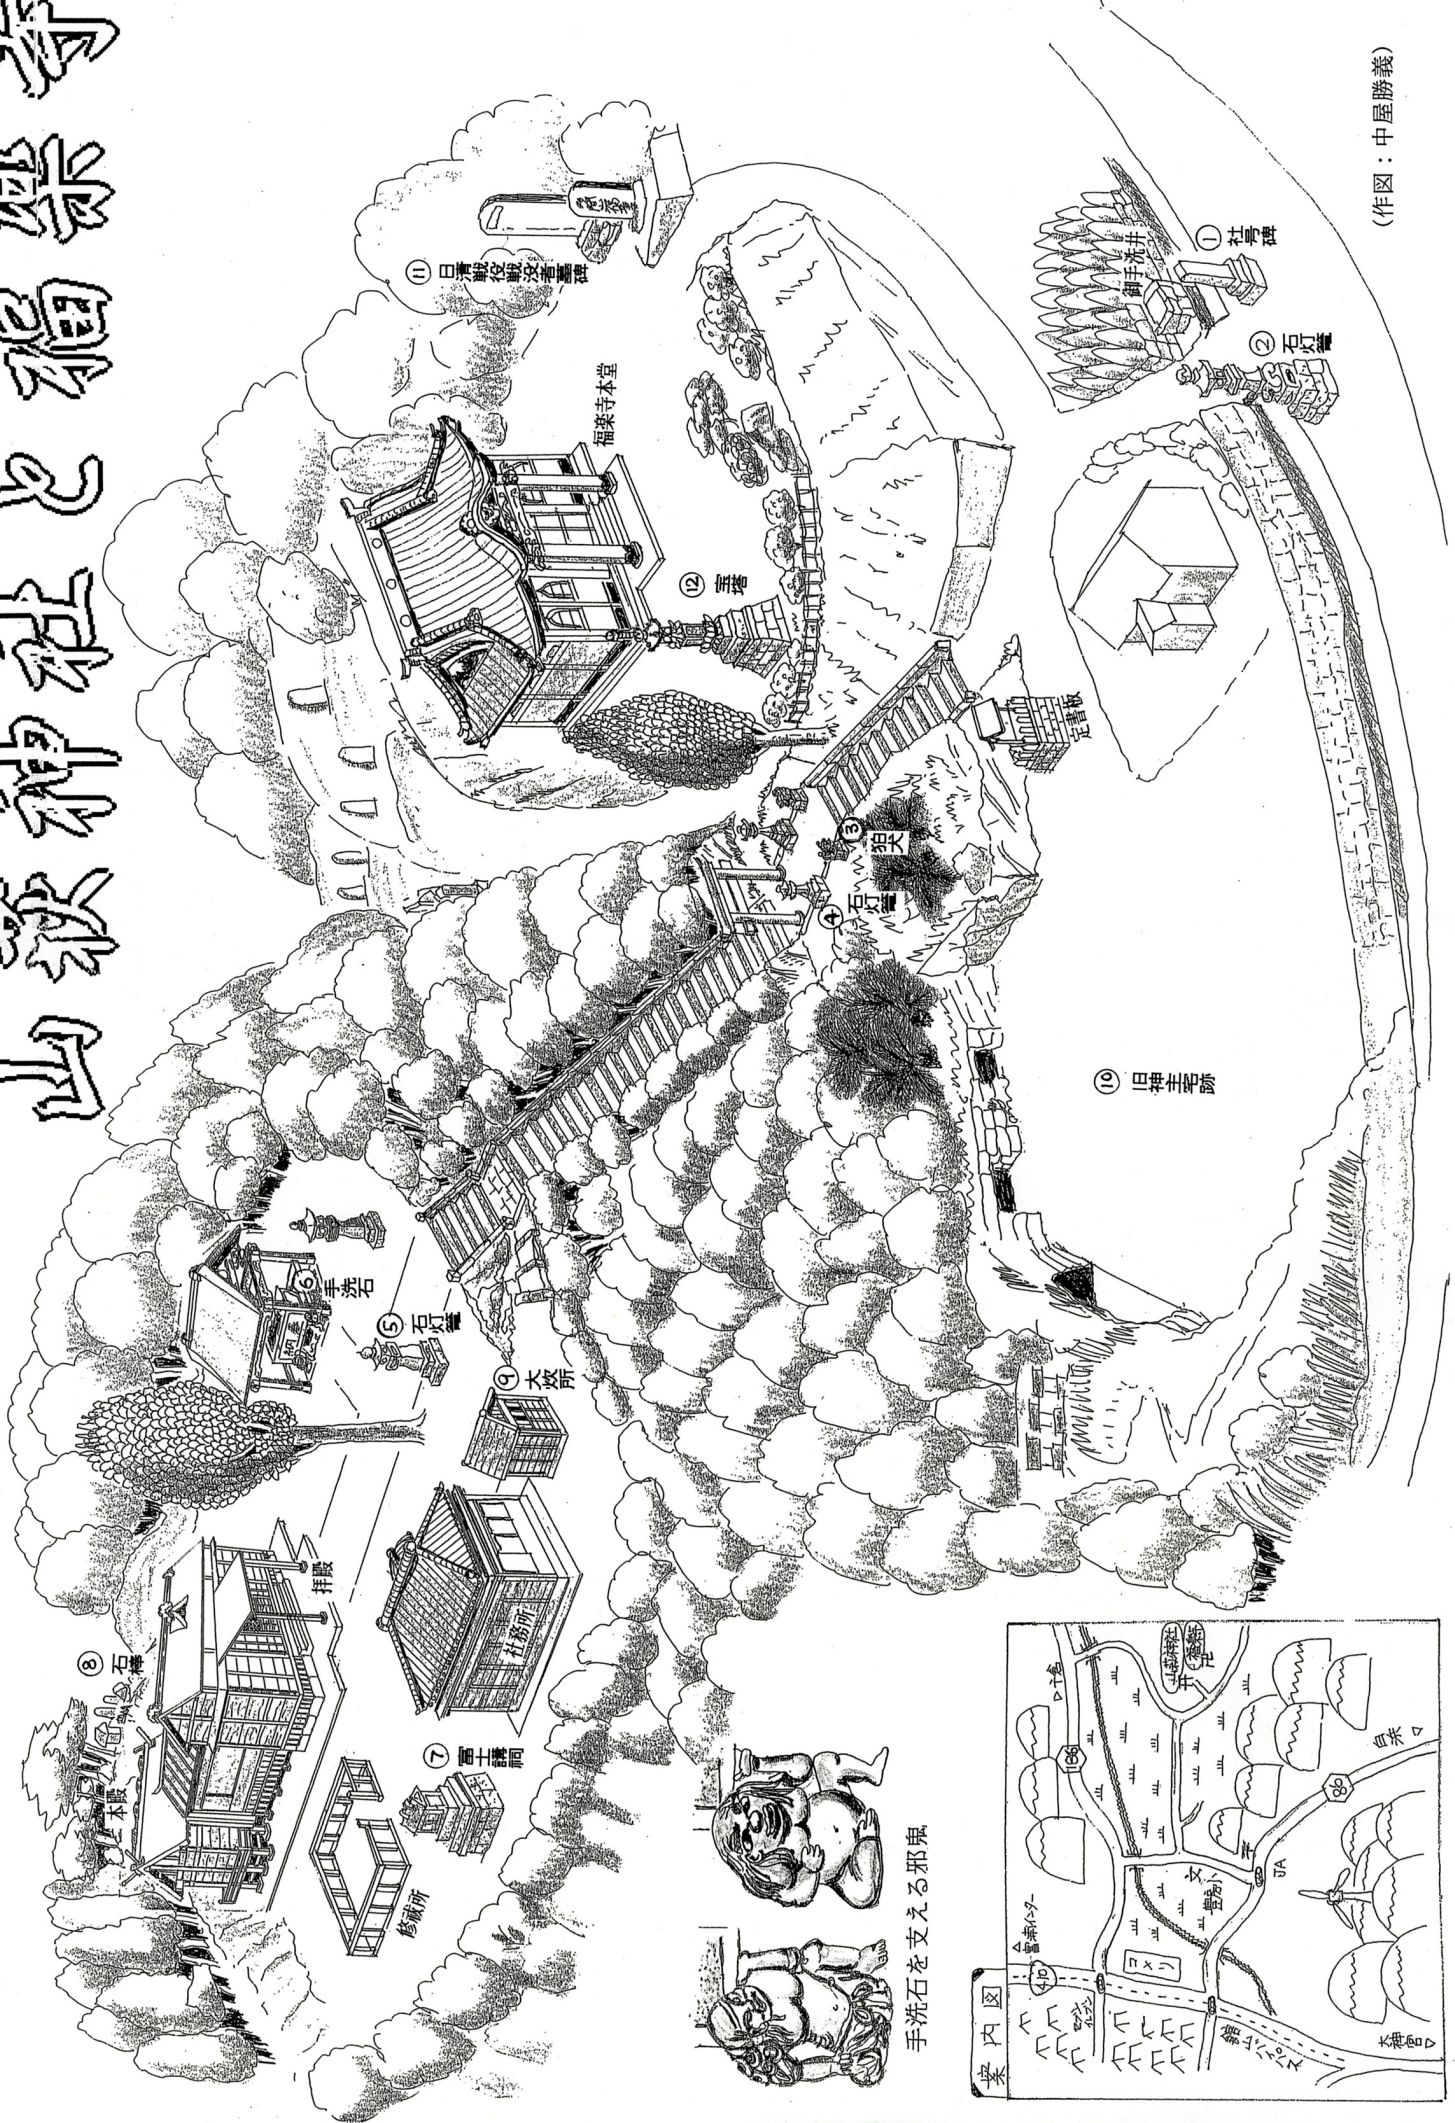

# 寺 樂 福 と 社 神 山 萩

手洗石を支える邪鬼