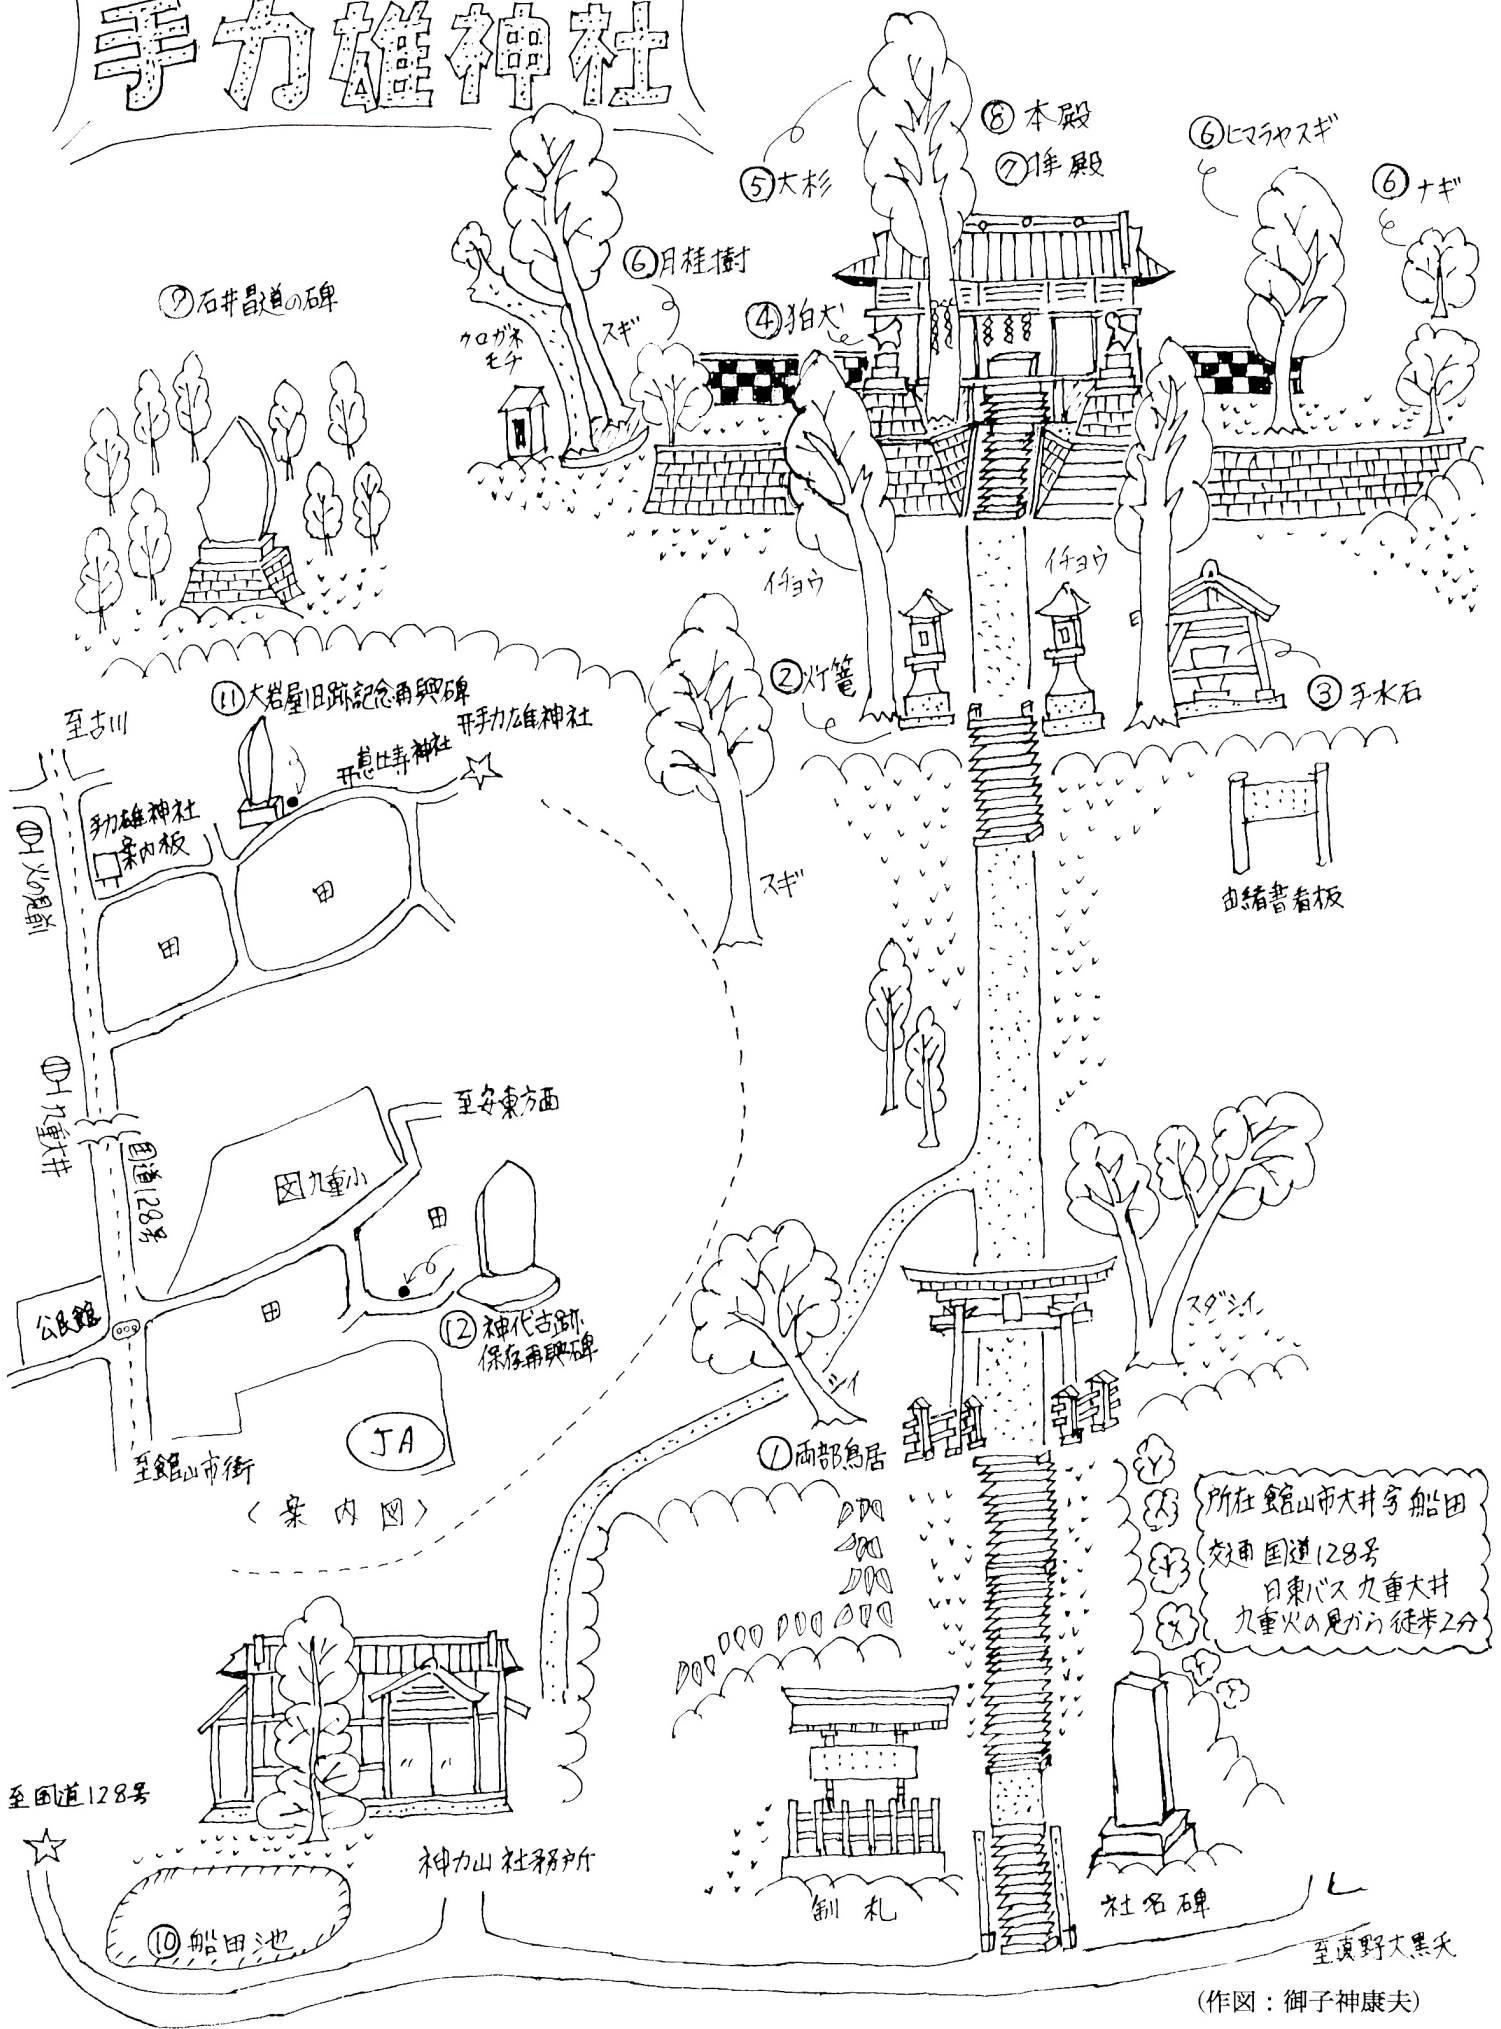

天の岩戸を開けた神を祀る。

手力雄神社

所在 富山県大井町船田
 交差 国道128号
 日東バス 九重大井
 九重火の見がら 徒歩2分