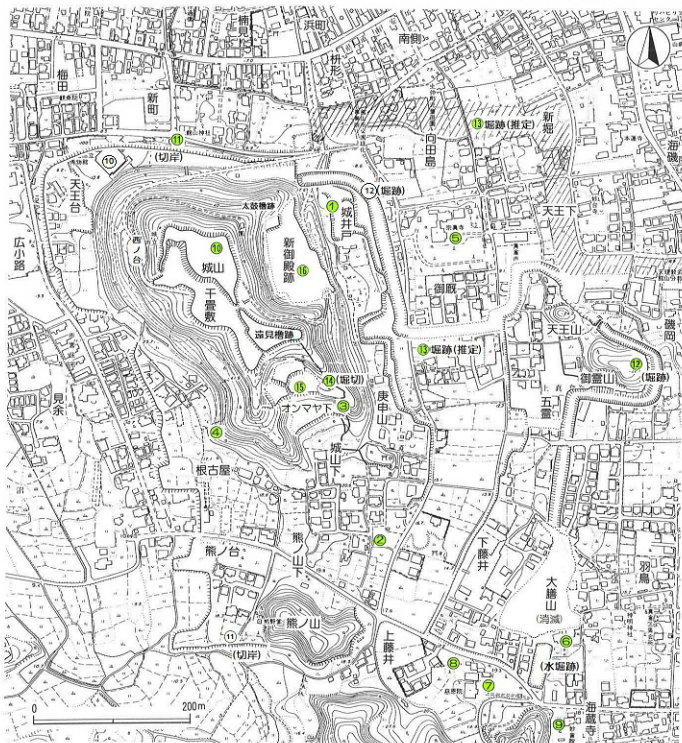

館山城跡の痕跡をさがす地図

図3 館山城跡(館山市地形図 1/2,500をもとに作図)

- ①城井戸 ②采女井戸 ③オナマヤ下のウバガミ様 ④根古屋の古竈 ⑤宗真寺 ⑥泉慶院 ⑦慈恩院 ⑧伝見良康墓 ⑨妙音院
 ⑩館山市立博物館 ⑪切岸 ⑫堀跡 ⑬堀跡(推定) ⑭堀切 ⑮堀立柱建物跡 ⑯新御殿跡

※斜線部分は折形一向田島一新堀に至る落ち込みの南限を示す。その南は溝状となり、字天王下-字磯岡の北側へ向かう。従来、堀跡と考えられていたところである。