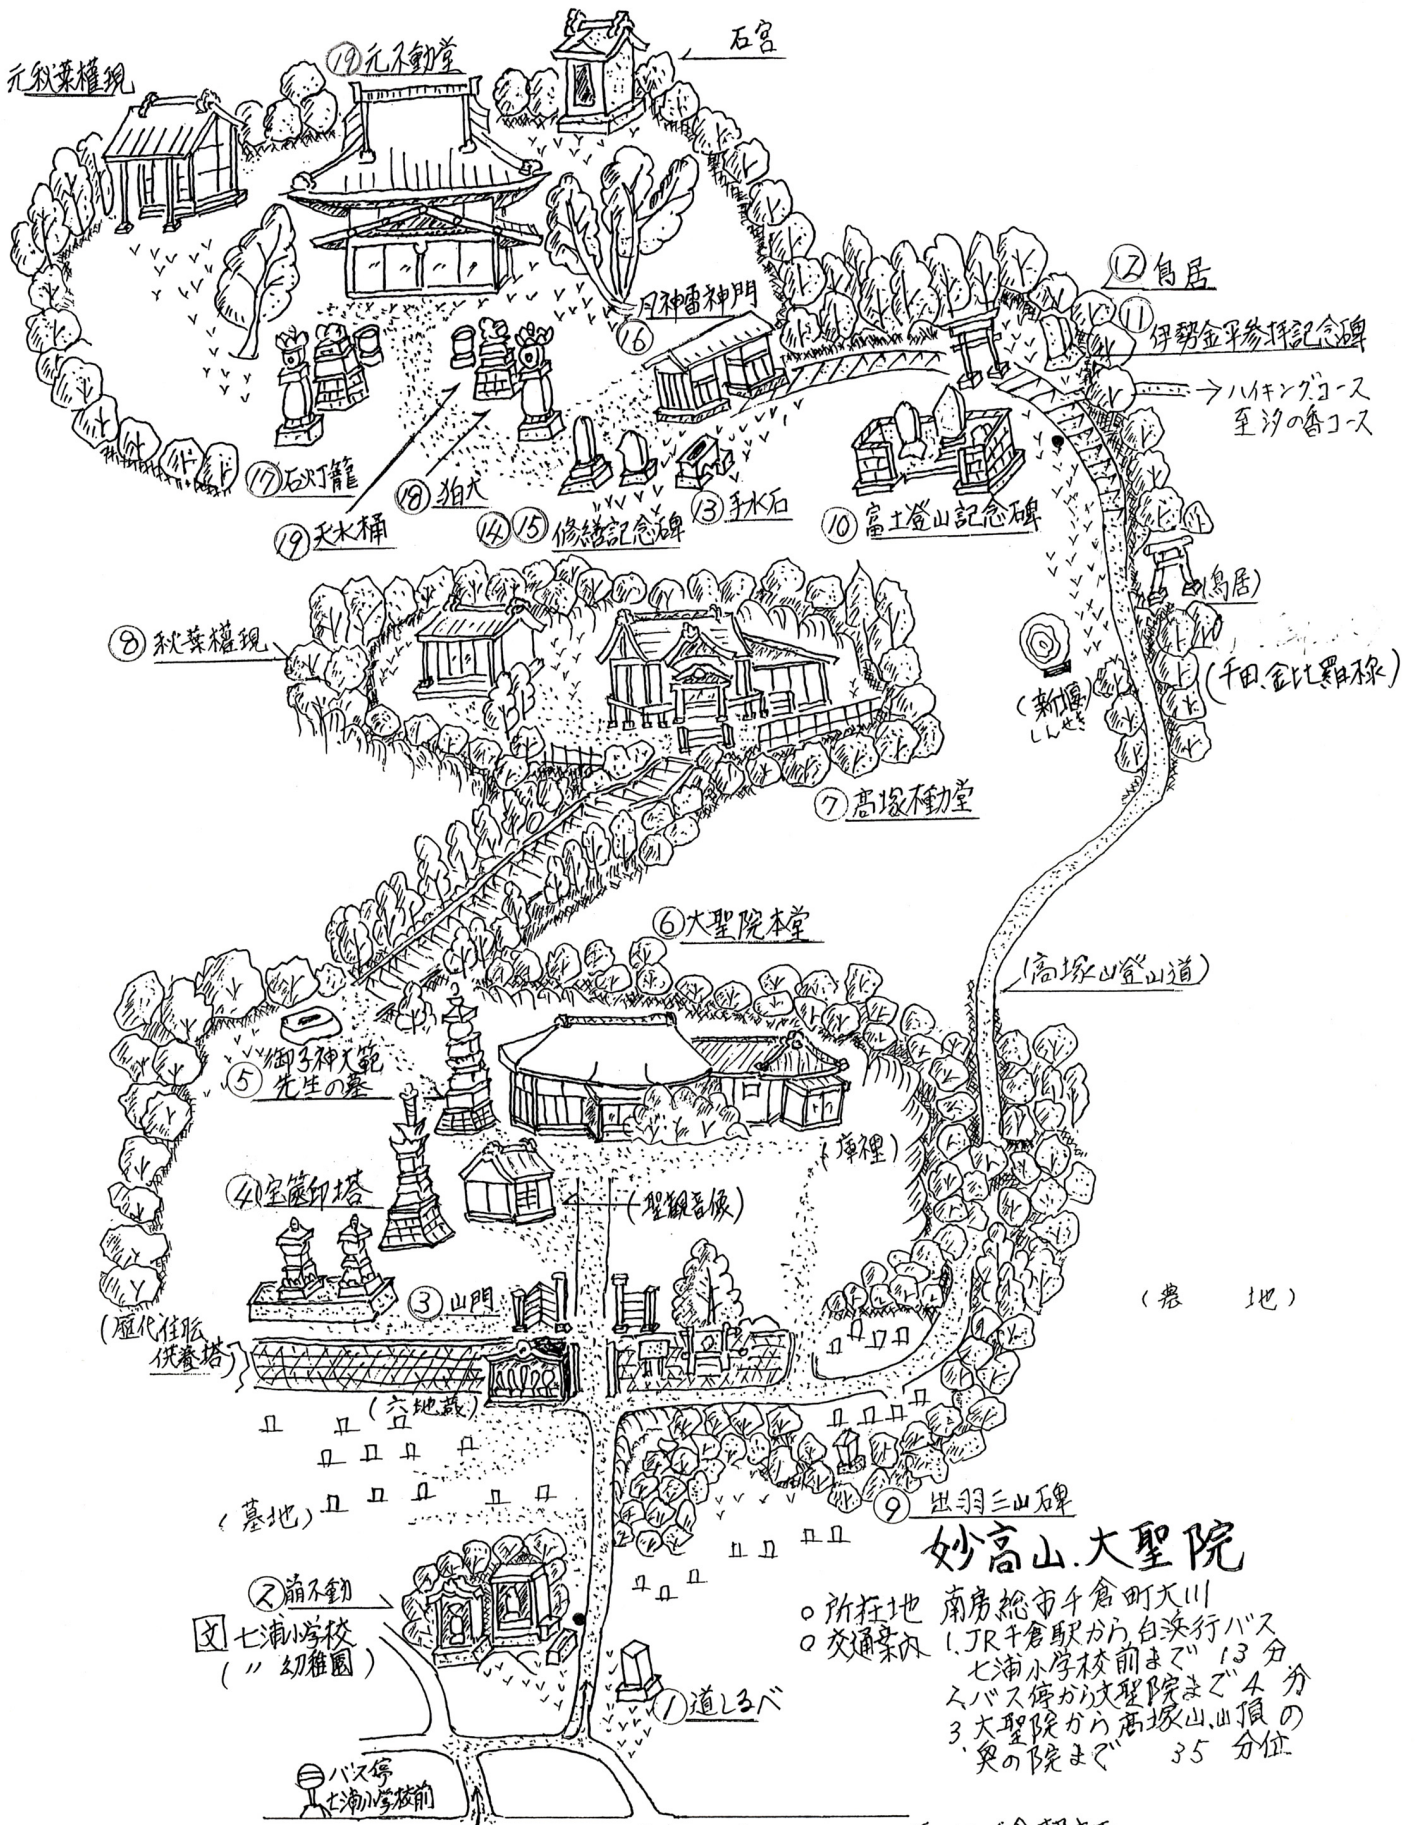

# 高塚山不動尊・大聖院

☆ 関東(神奈川・埼玉千葉)36不動霊場の33番札所

## 妙高山・大聖院

- 所在地 南房総市千倉町大川
- 交通案内 1. JR千倉駅から白浜行バス  
七瀬小学校前まで 13分  
2. バス停から大聖院まで 4分  
3. 大聖院から高塚山・山頂の  
奥の院まで 35分位

至南房総市白浜町方面

国道 410号

至JR千倉駅方面

(作図：御子神康夫)