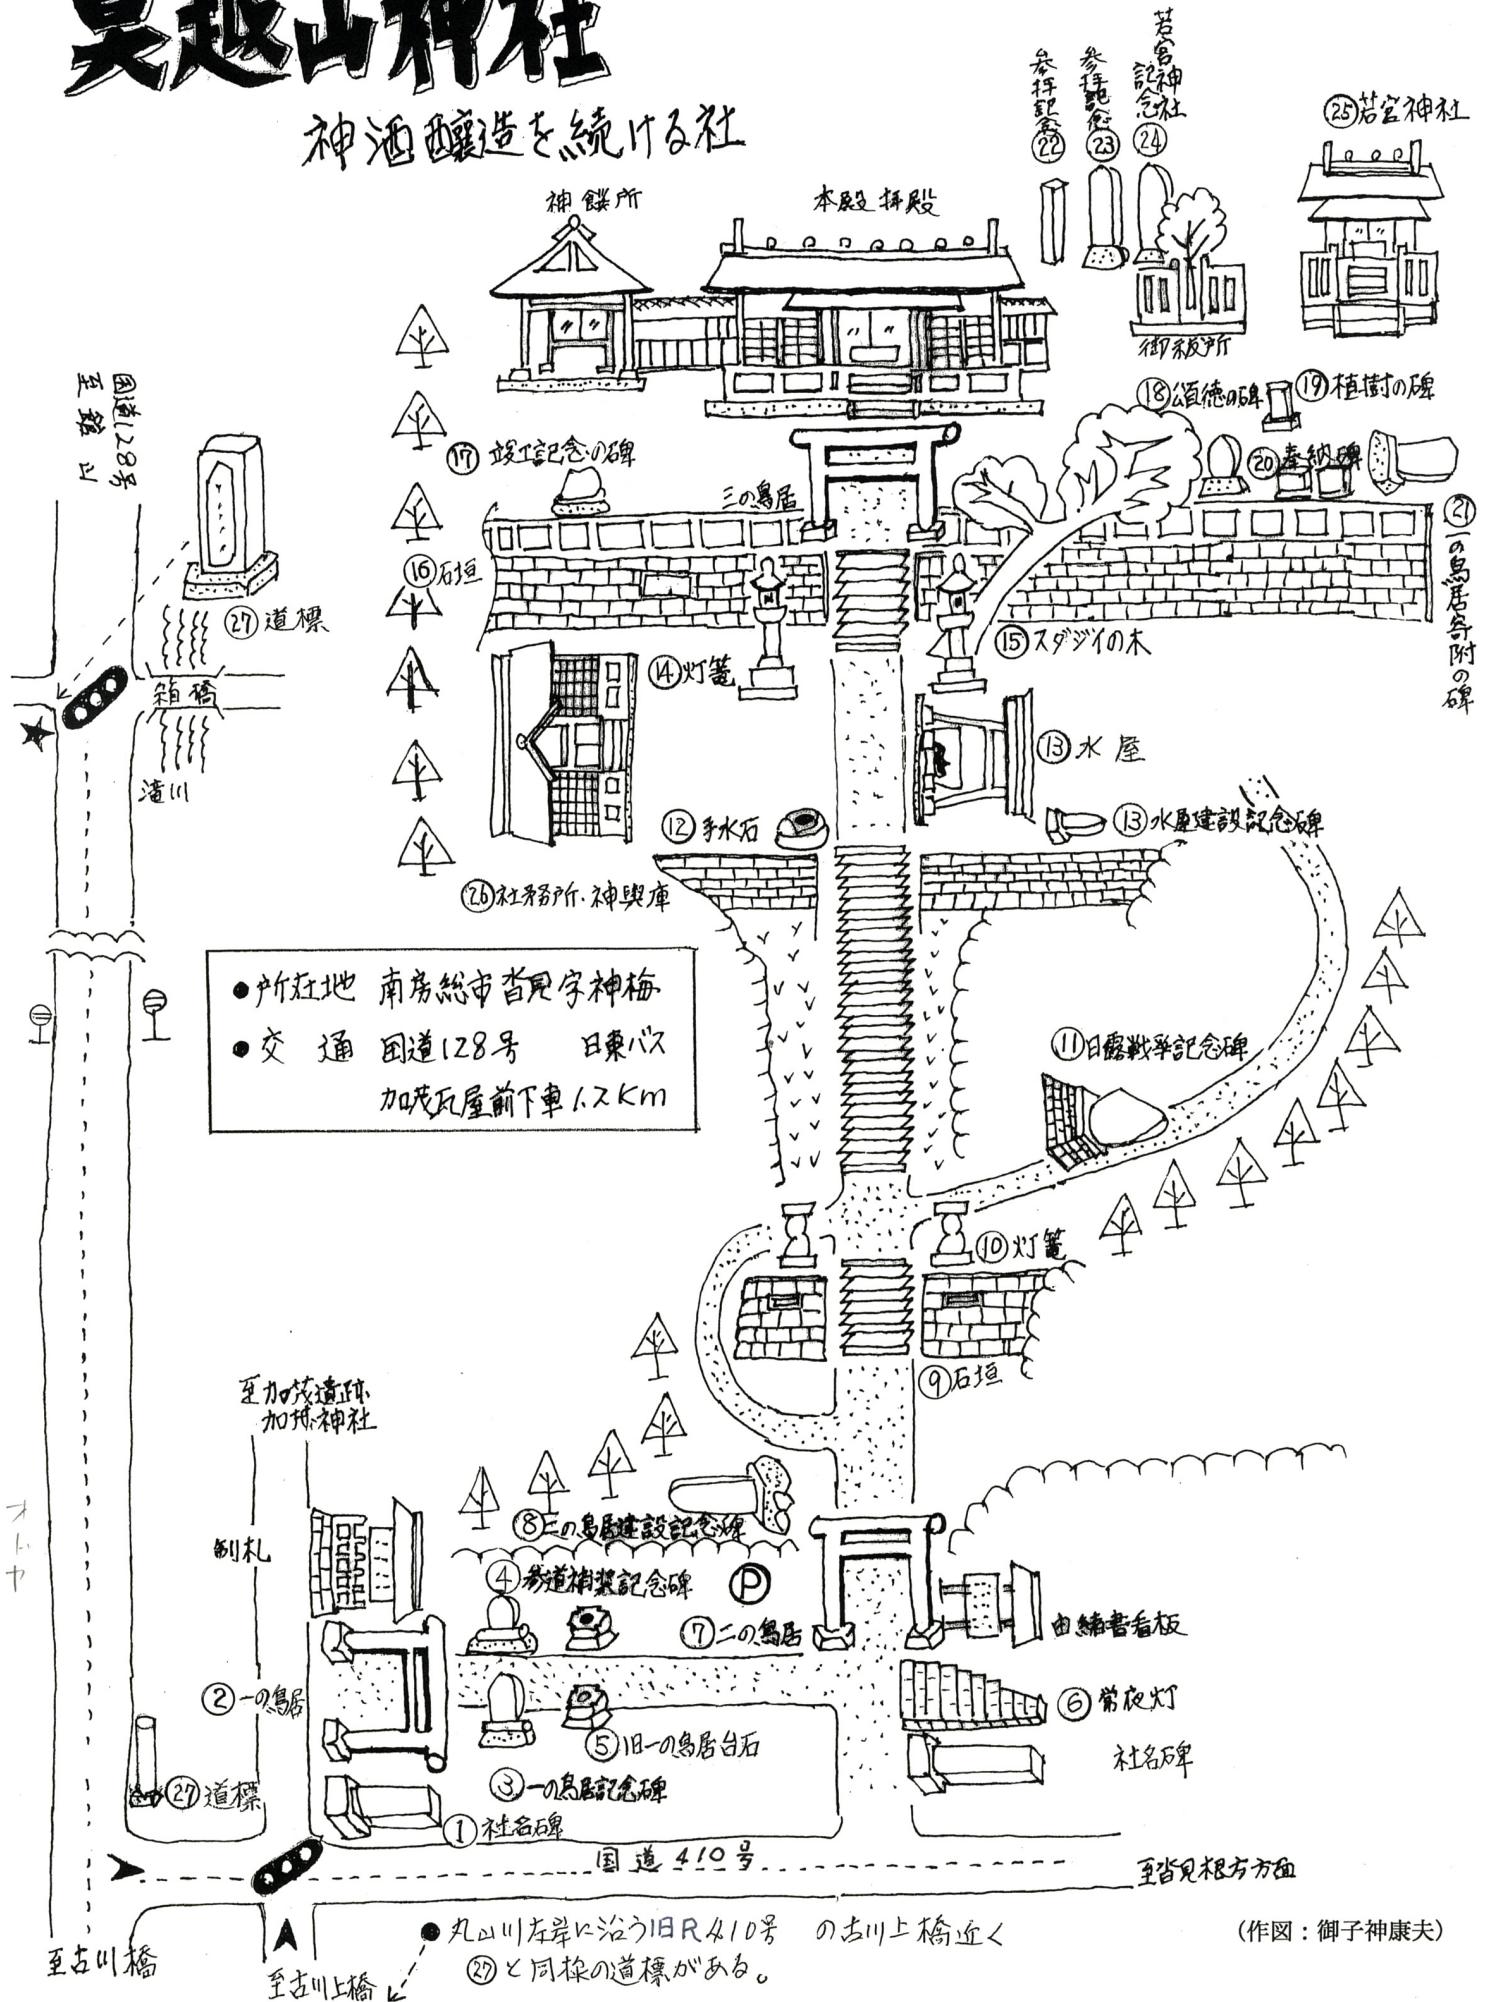

# 匠の神を祀る 莫越山神社

神酒醸造を続ける社

(作図：御子神康夫)