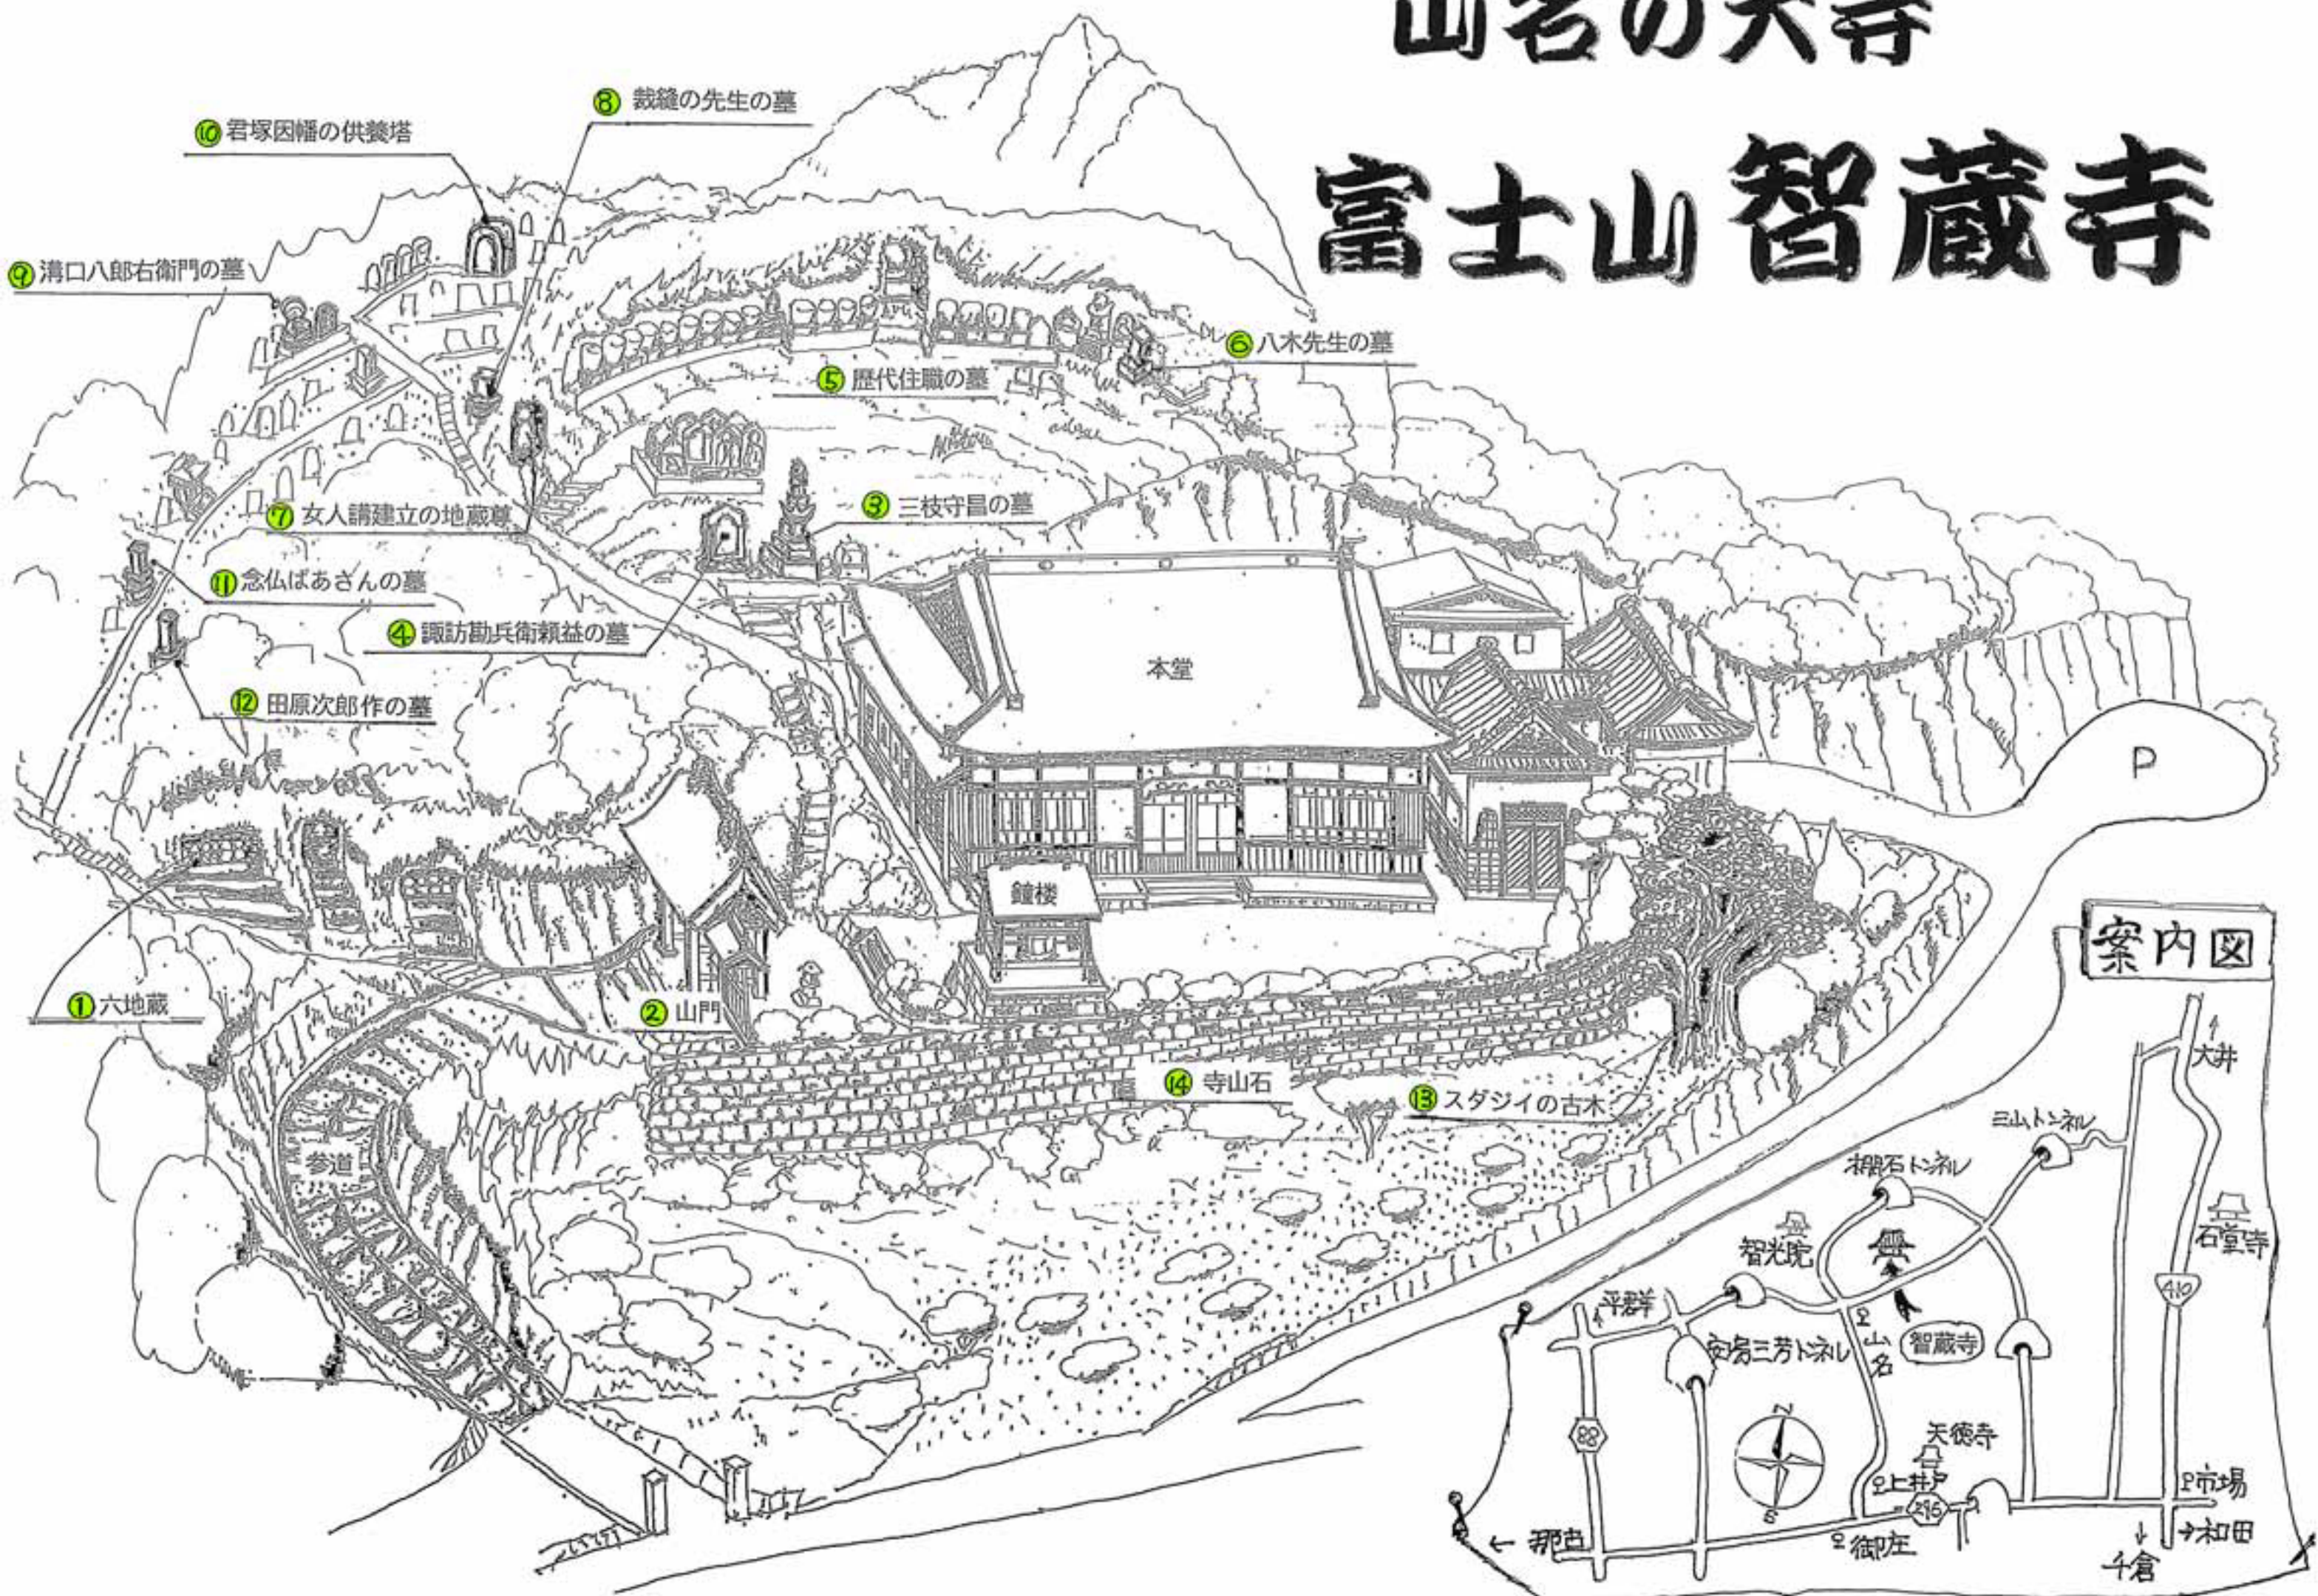

# 山名の大寺

# 富士山智蔵寺

⑥ 君塚因幡の供養塔

⑧ 裁縫の先生の墓

⑨ 溝口八郎右衛門の墓

⑥ 八木先生の墓

⑤ 歴代住職の墓

⑦ 女人講建立の地藏尊

③ 三枝守昌の墓

① 念仏ばあさんの墓

④ 諏訪勤兵衛頼益の墓

⑫ 田原次郎作の墓

本堂

鐘楼

① 六地藏

② 山門

⑭ 寺山石

⑬ スタジイの古木

案内図