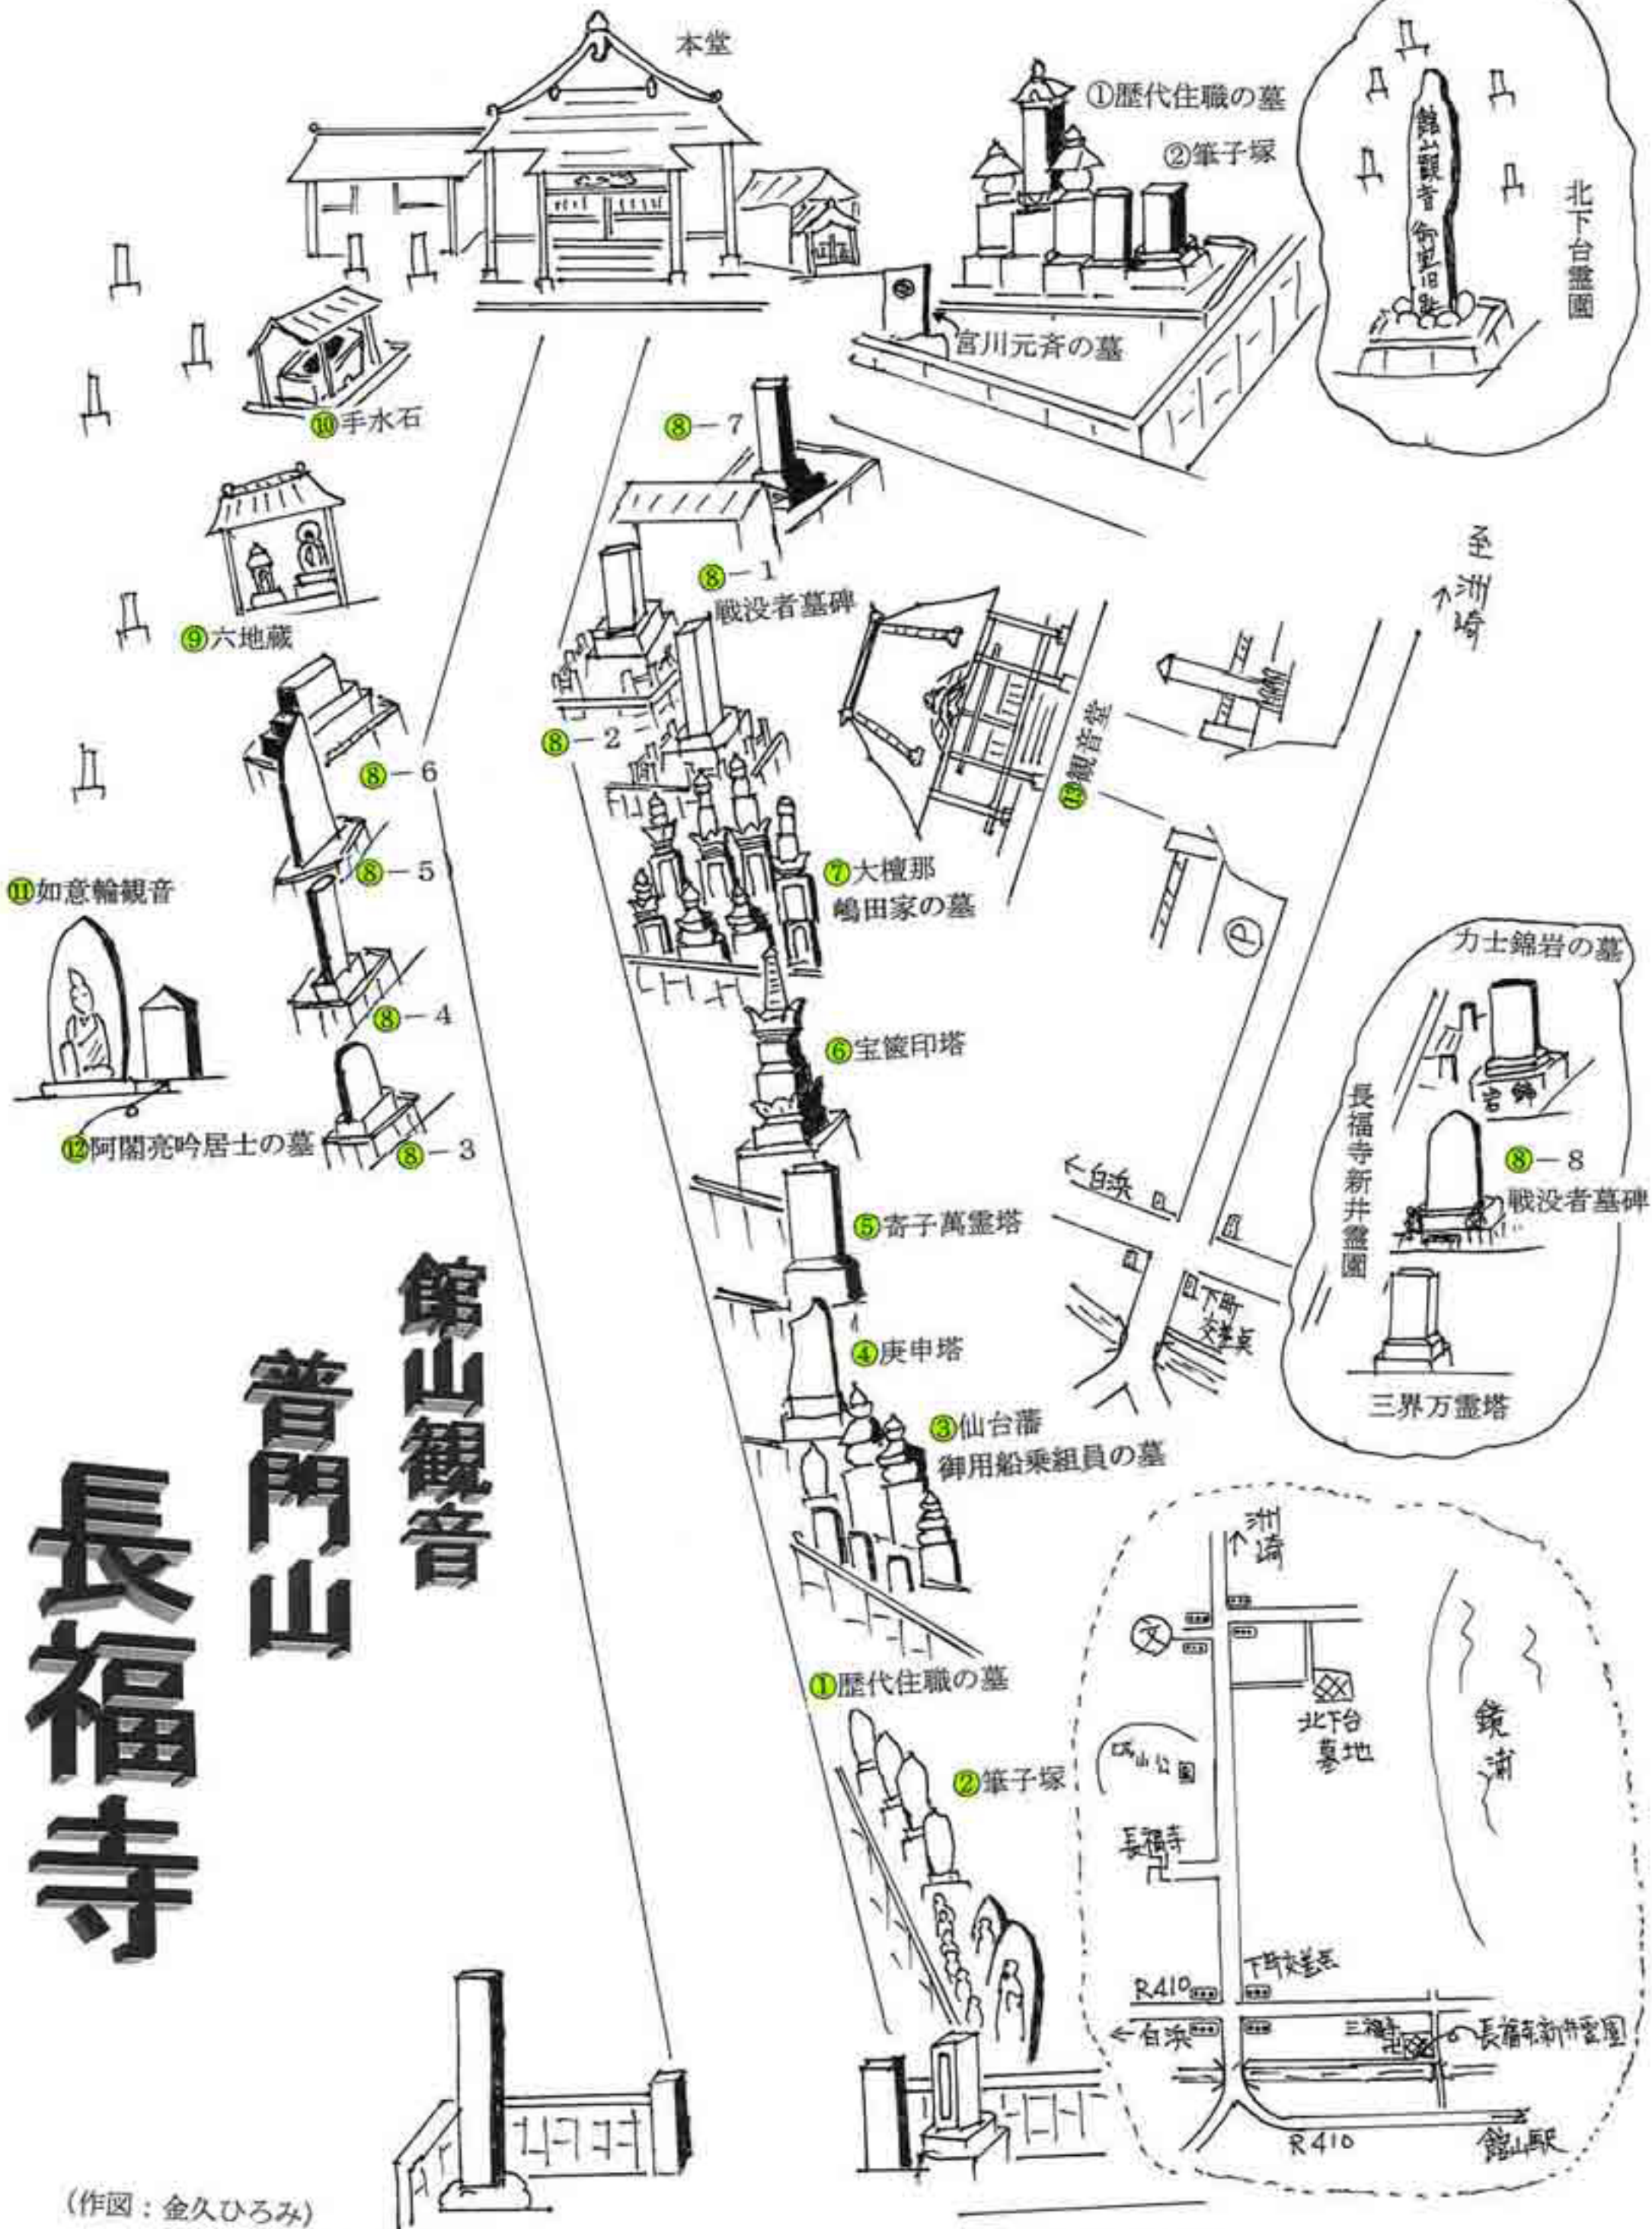

# 長福寺

## 普門山 鏡山観音

(作図：金久ひろみ)