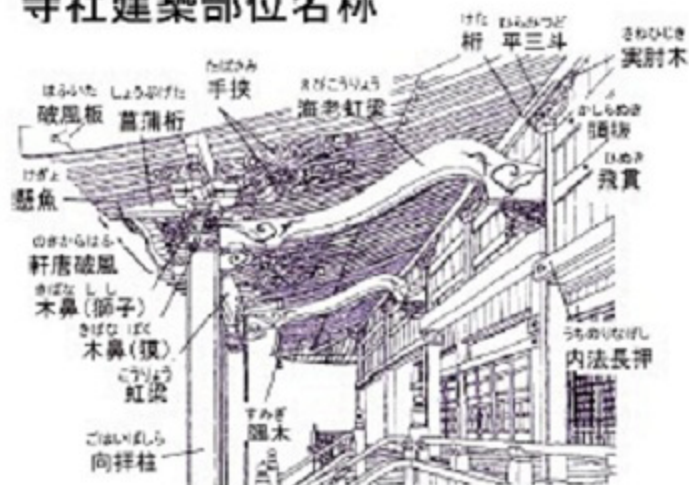

- ① 鎌谷八幡宮
- ② 来福寺
- ③ 観音寺
- ④ 南条八幡神社
- ⑤ 福生寺

- ⑥ 観音院
- ⑦ 小網寺
- ⑧ 風早不動尊
- ⑨ 妙音院

- ⑩ 十二天神社
- ⑪ 光明院

寺社建築部位名称

小網寺 本堂向拝

引用 文化庁歴史的建造物調査研究会『建物の見方・しらべ方 江戸時代の寺院と神社』ぎょうせい 1994