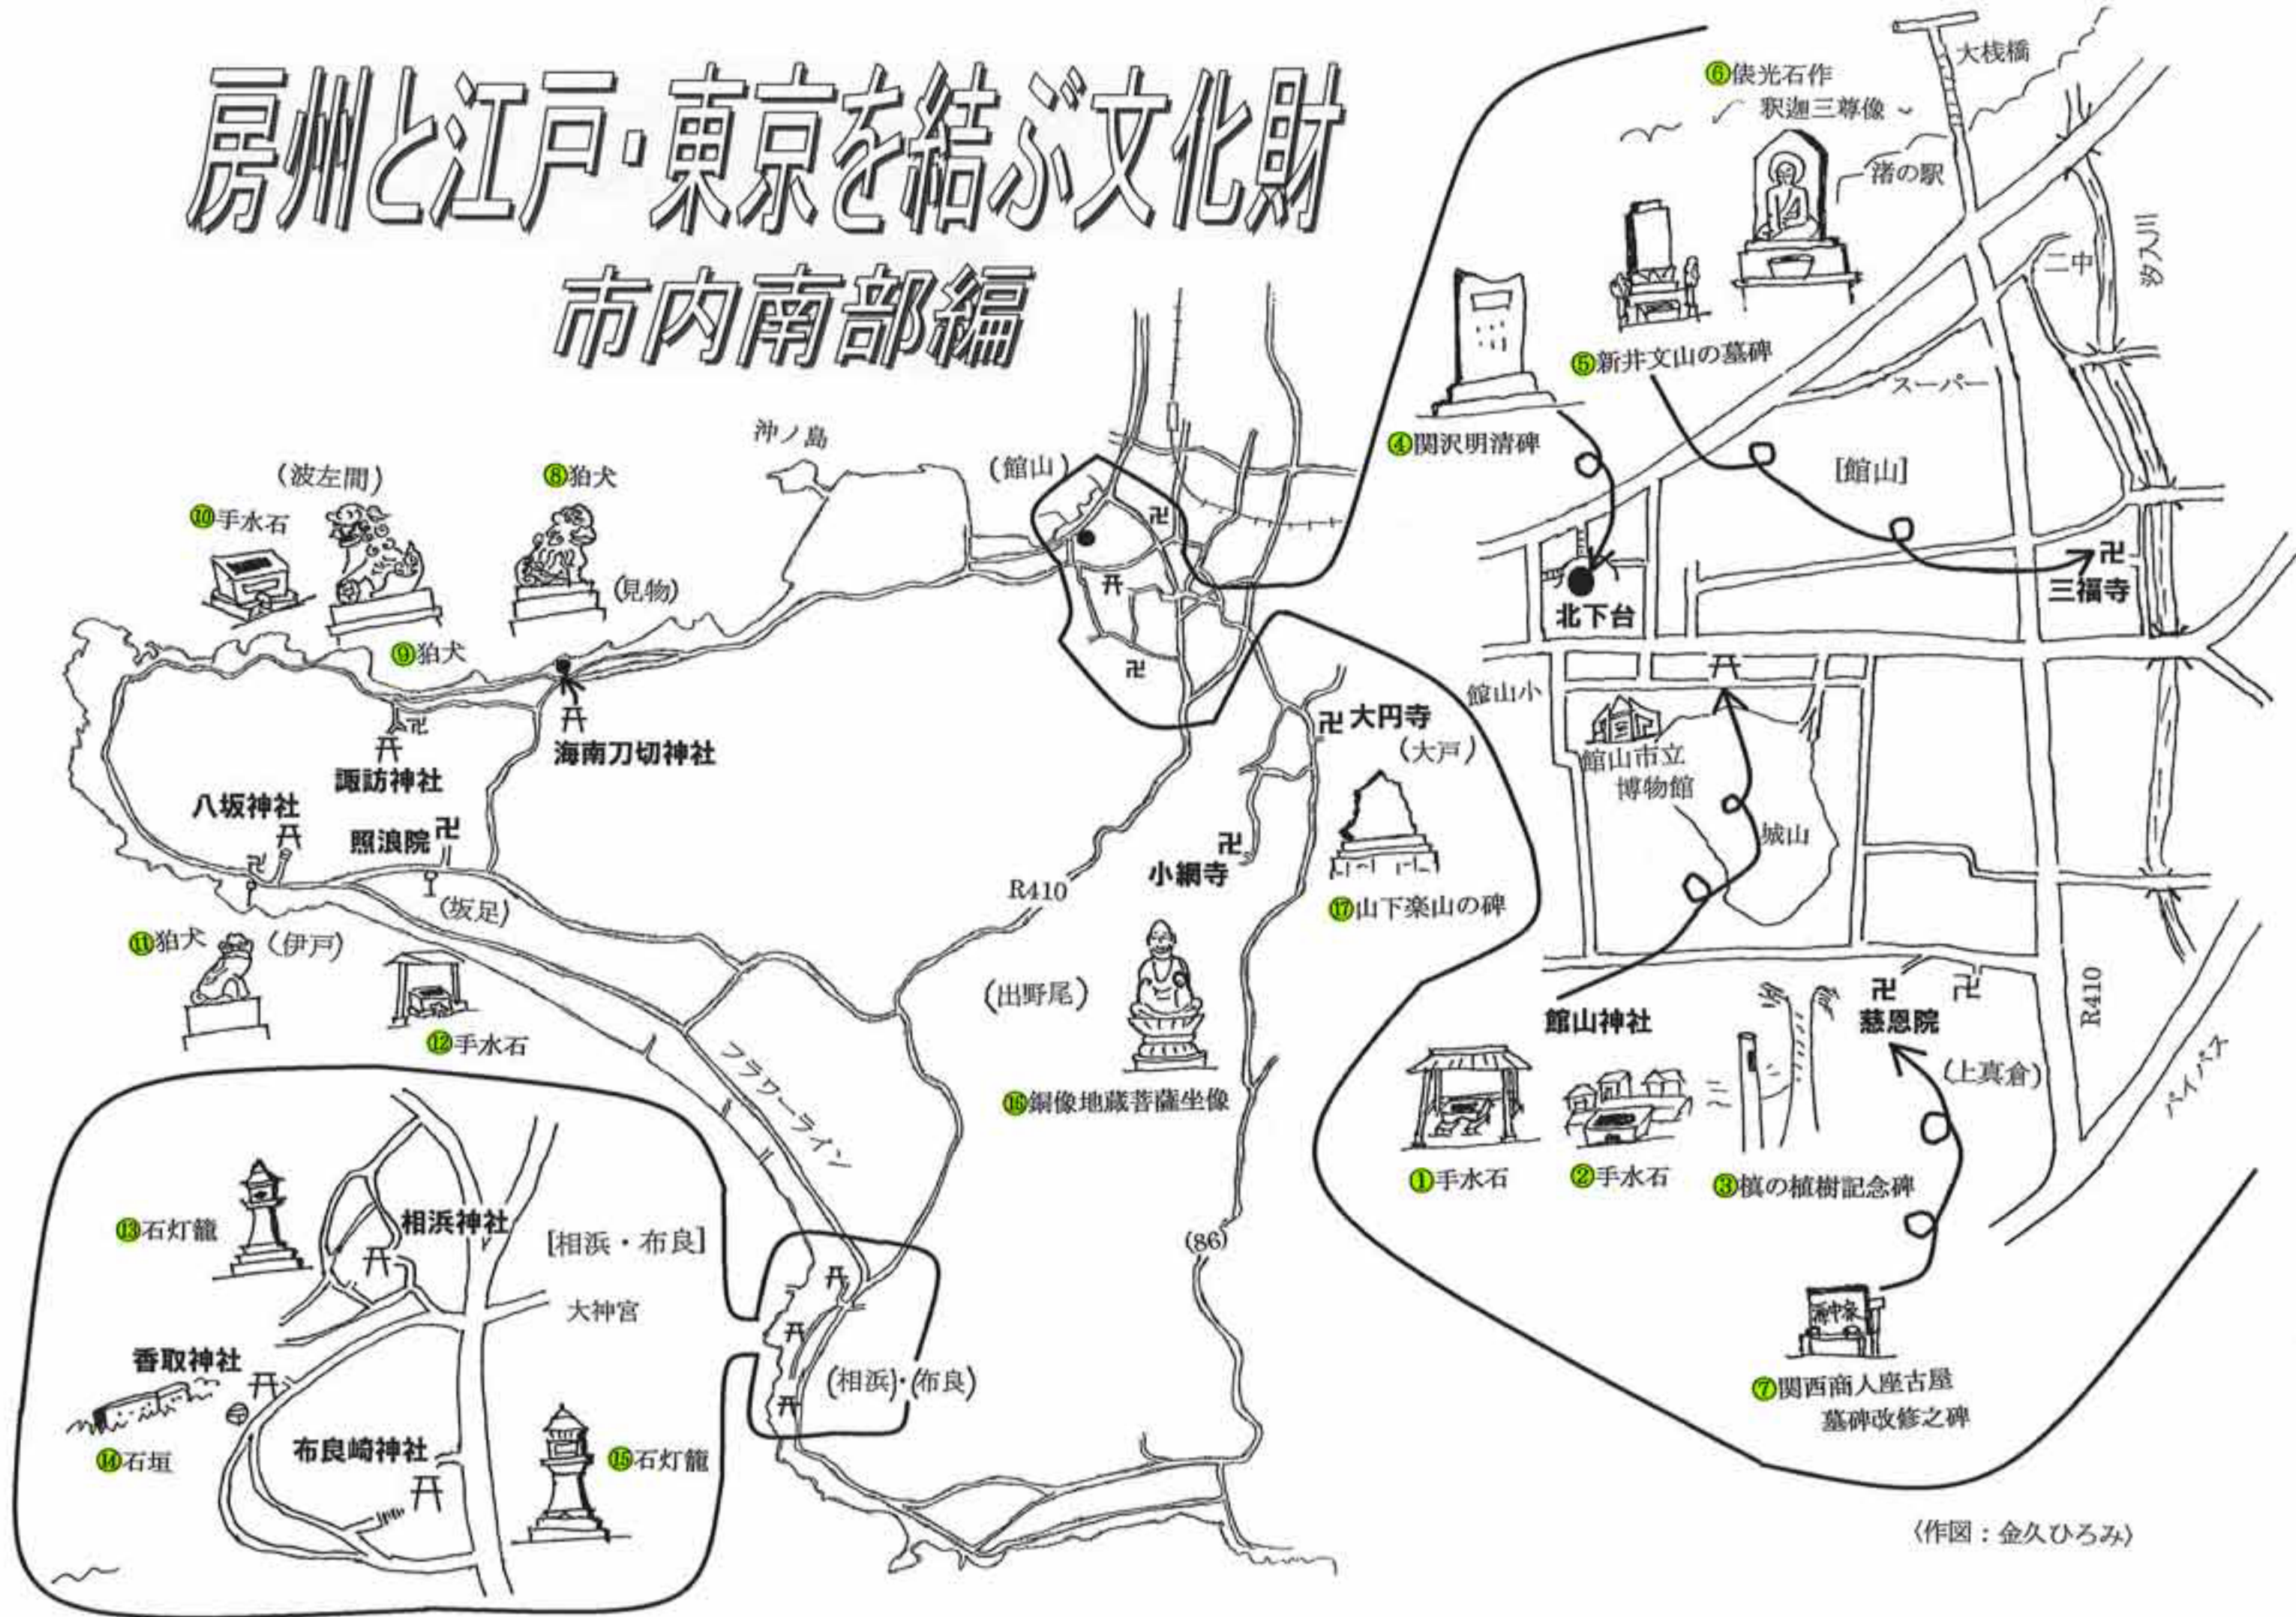

# 房州と江戸・東京を結ぶ文化財

## 市内南部編

〈作図：金久ひろみ〉