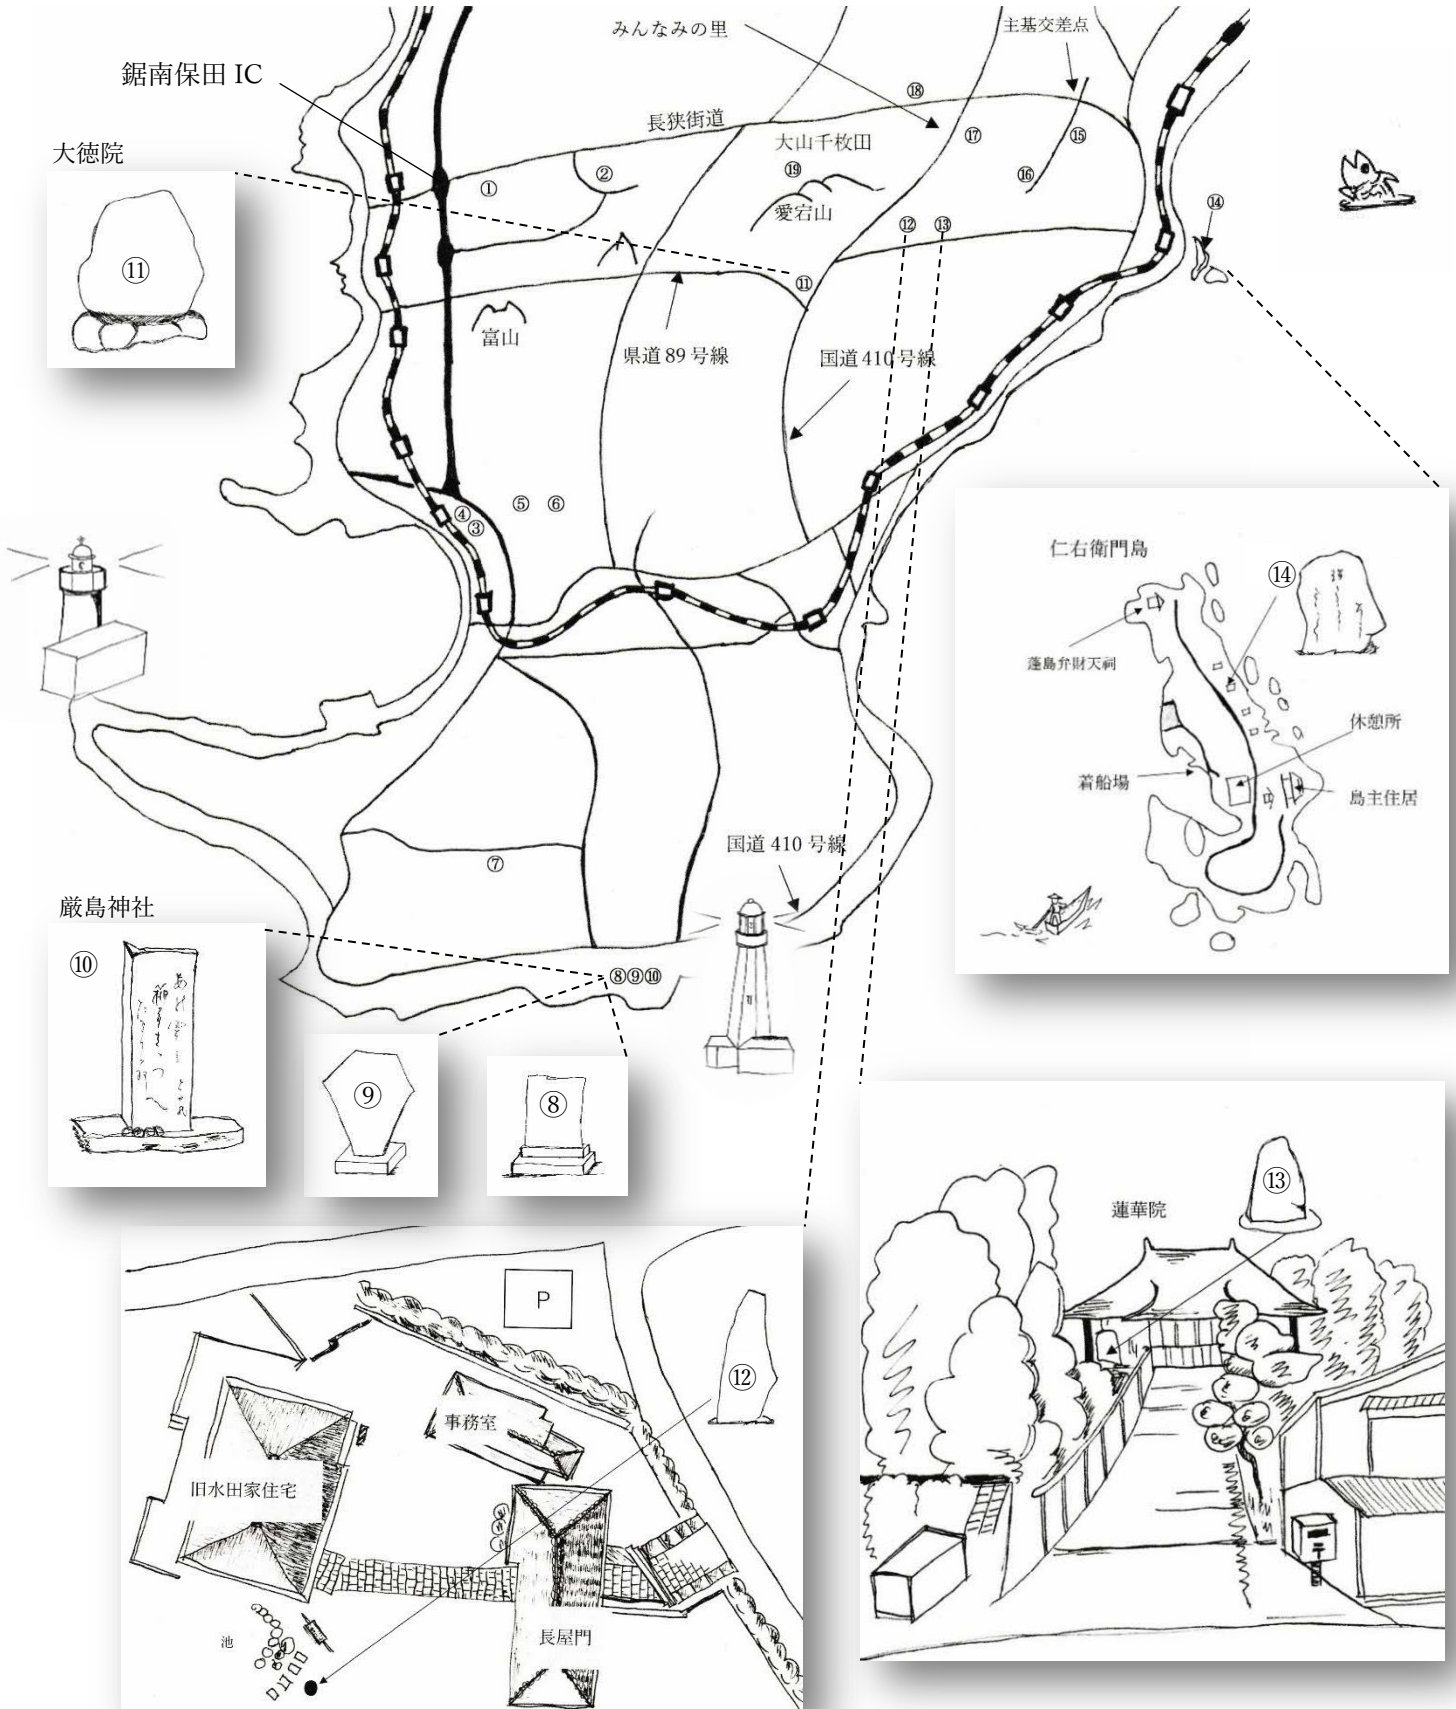

安房の芭蕉句碑Ⅱ

掲載地域

南房総市・鴨川市

安房の芭蕉句碑めぐりマップはシリーズ3部作です。安房地域で確認されている芭蕉句碑は19基あり、当マップには7基の情報を掲載しています。安房の芭蕉句碑ⅠとⅢを併せてご参照ください。

作画・作図：丸山千尋