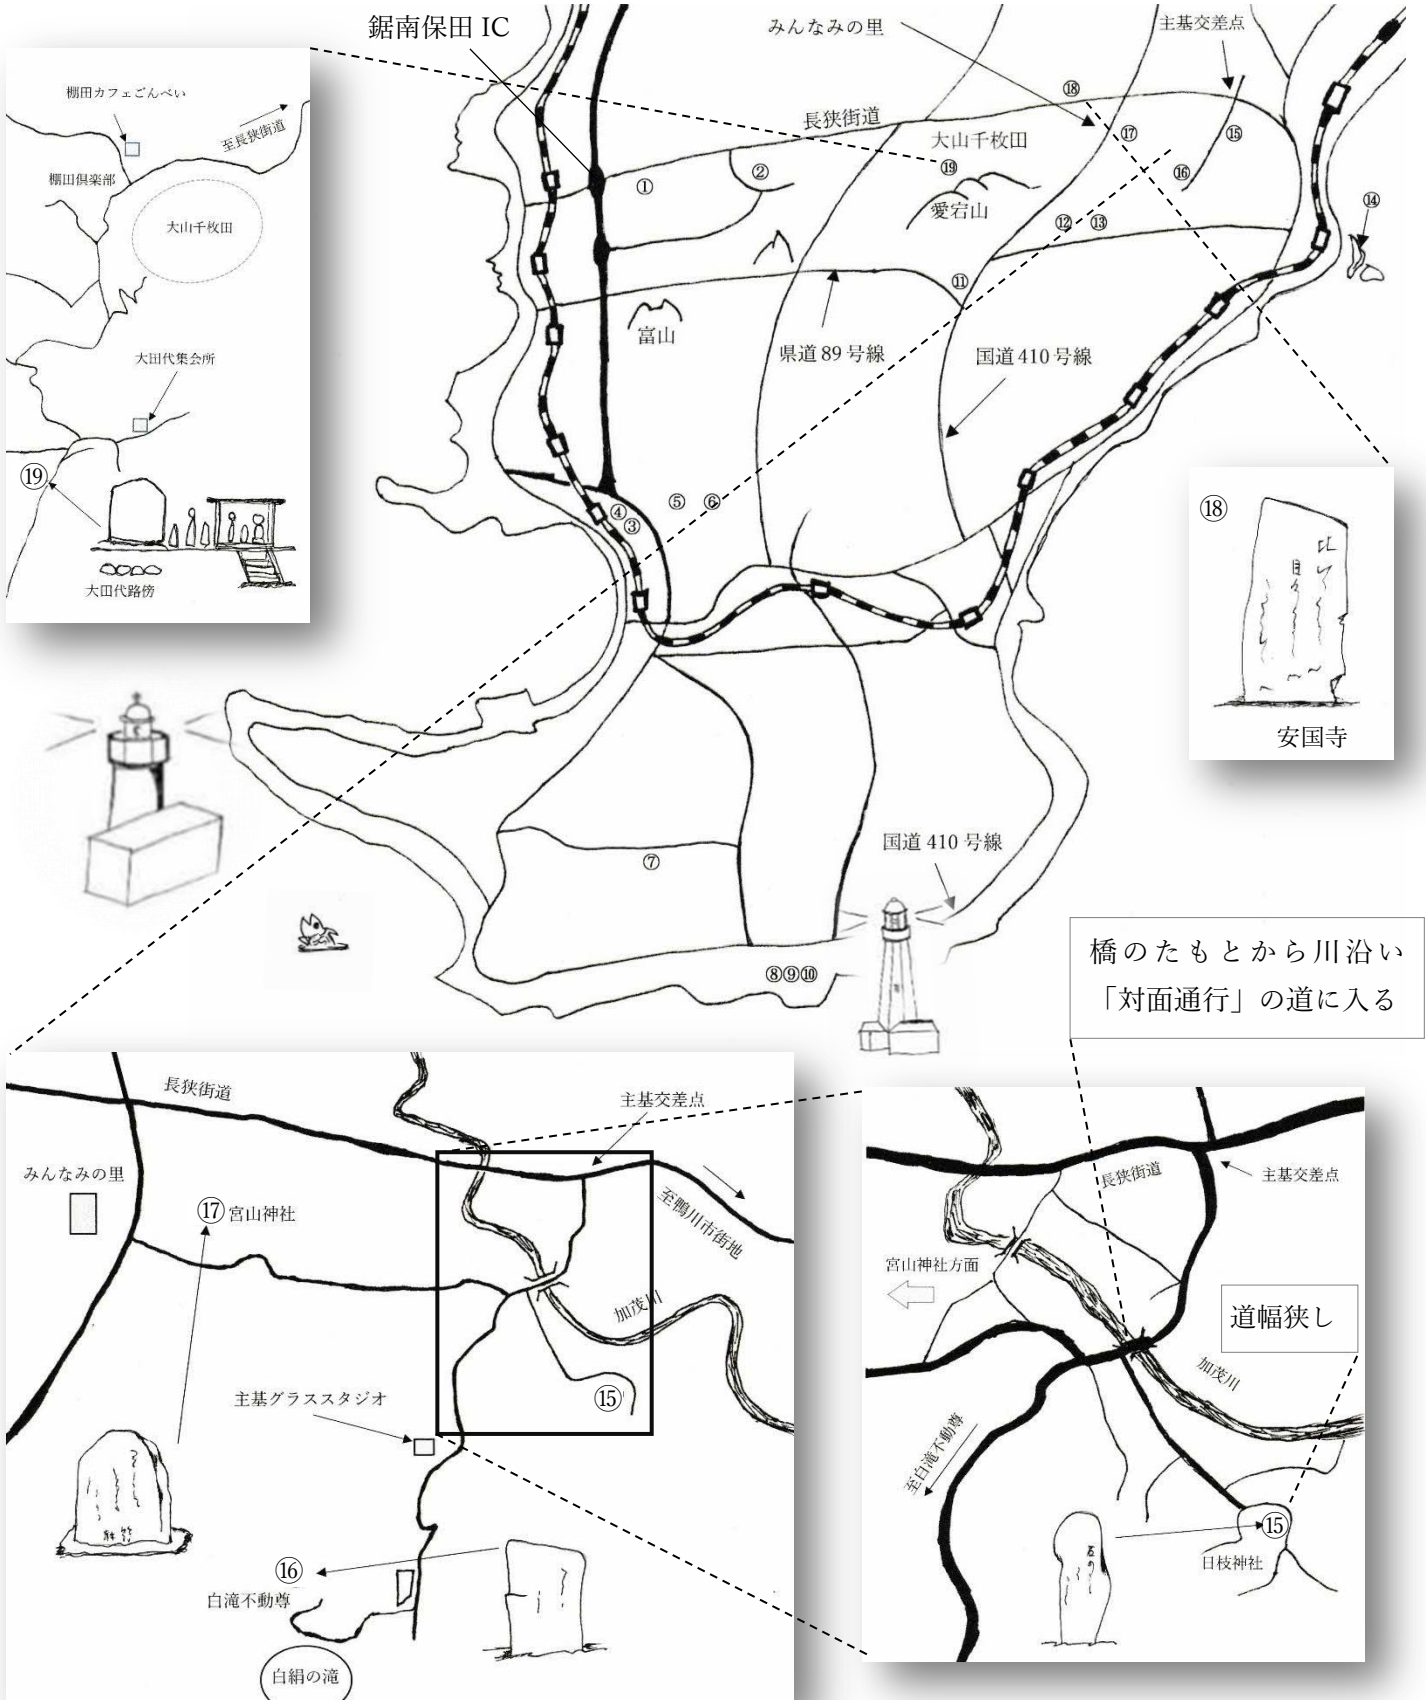

安房の芭蕉句碑Ⅲ

掲載地域

鴨川市

安房の芭蕉句碑めぐりマップはシリーズ3部作です。安房地域で確認されている芭蕉句碑は19基あり、当マップには5基の情報を掲載しています。安房の芭蕉句碑ⅠとⅡを併せてご参照ください。

作画・作図：丸山千尋