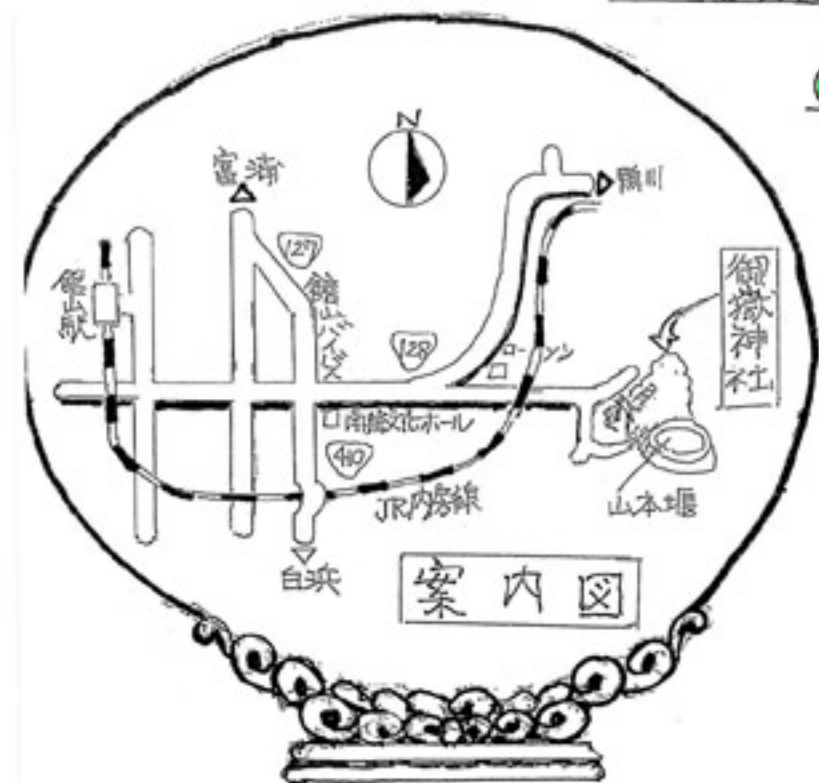

山本・御嶽神社

⑧ 狛犬

⑦ 本殿彫刻

⑥ 鬼瓦

③ 伊勢神宮参宮記念碑

② 手水鉢

① 神号碑

⑩ 力石 旗立