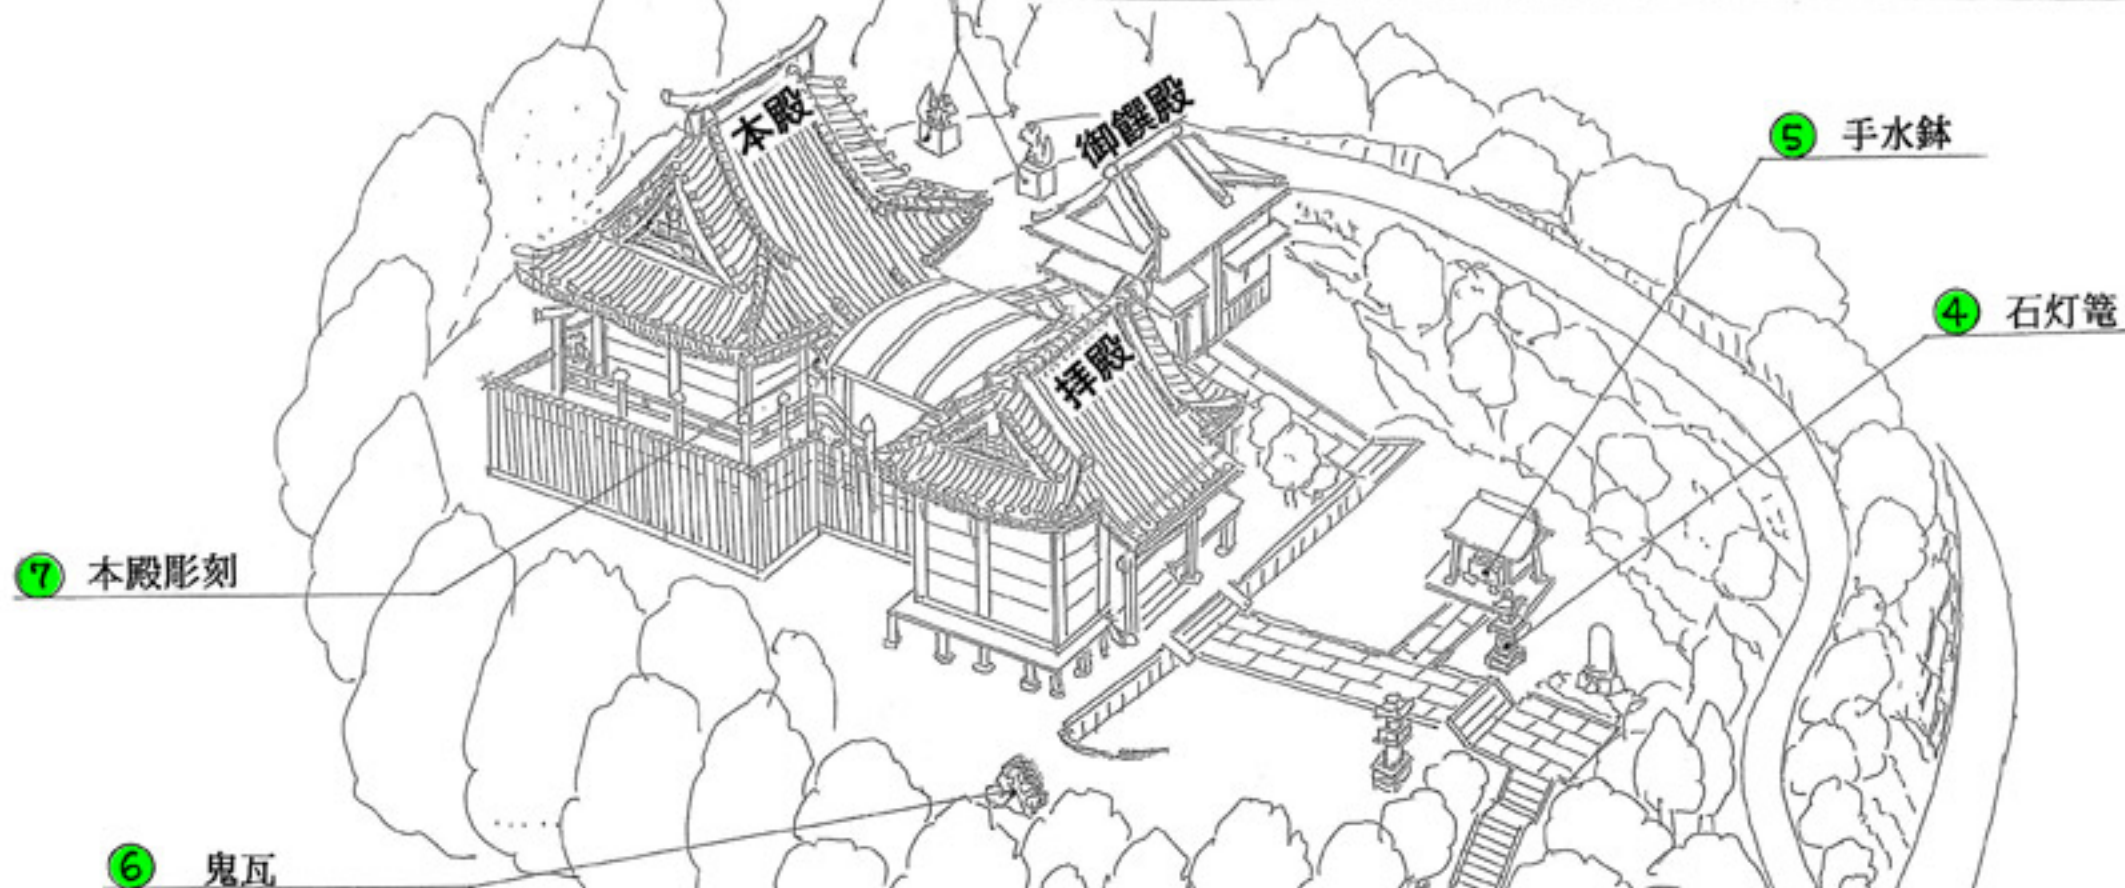

山本・御嶽神社

⑧ 狛犬

⑦ 本殿彫刻

⑥ 鬼瓦

③ 伊勢神宮参宮記念碑

② 手水鉢

① 神号碑

⑩ 力石 旗立

⑨ 堂の下 石塔群