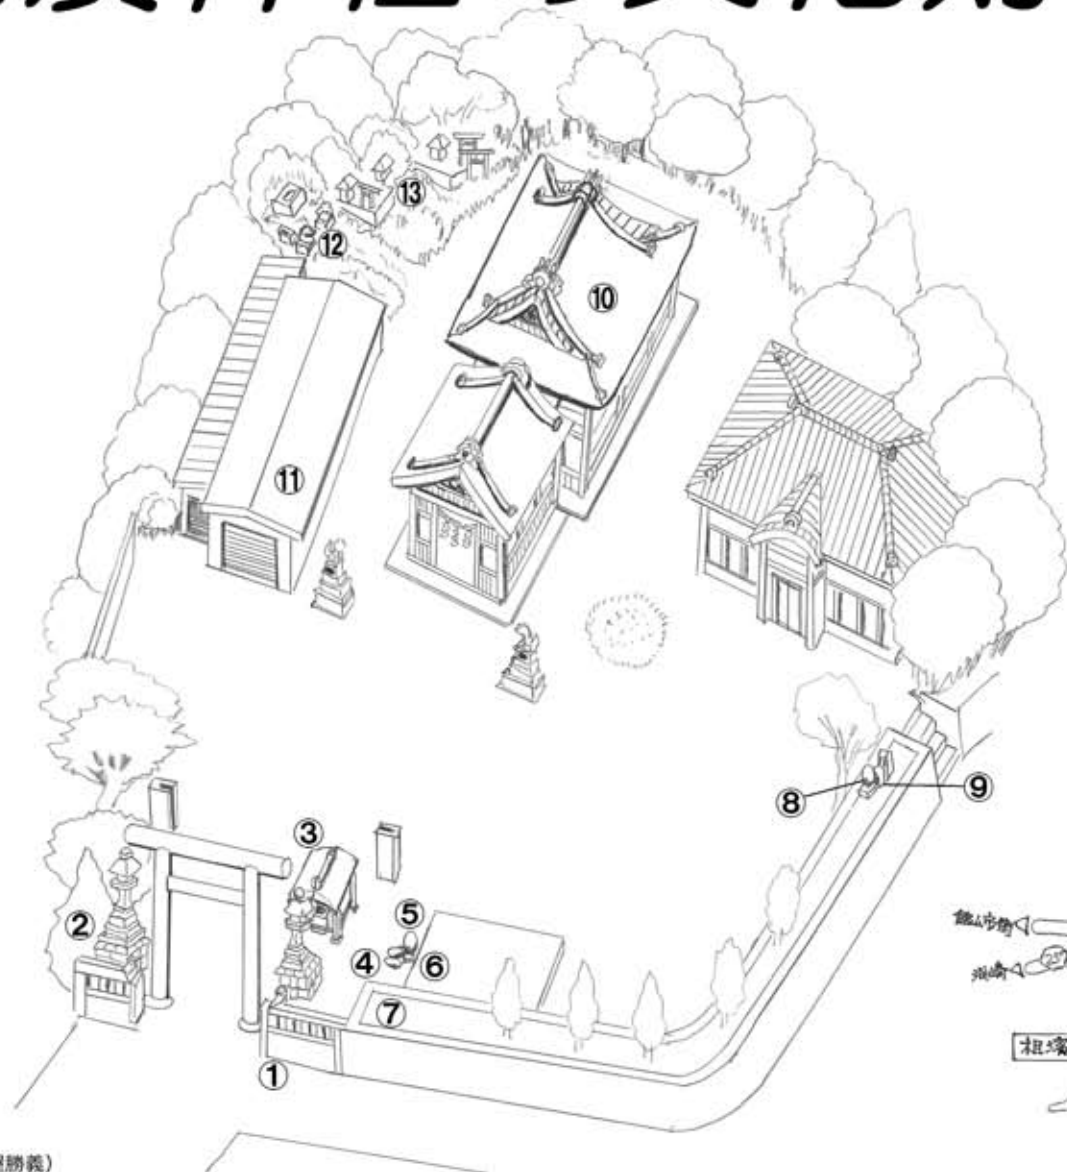

# 相濱神社の文化財

(作図：中屋勝義)

楫取神社

漁除丸

案内図