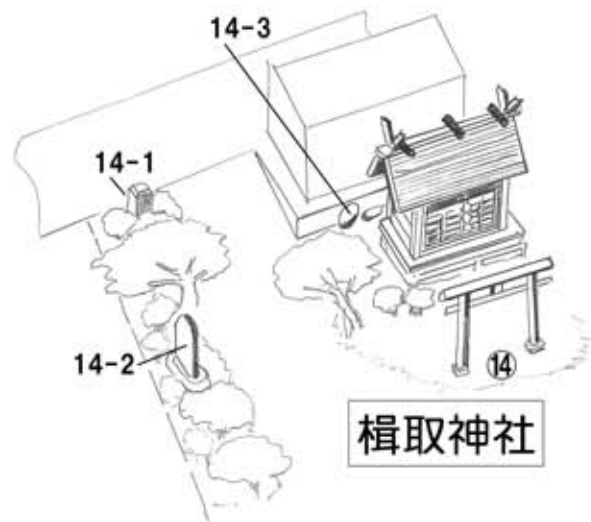

# 相濱神社の文化財

(作図：中屋勝義)

楫取神社

漁除丸

案内図