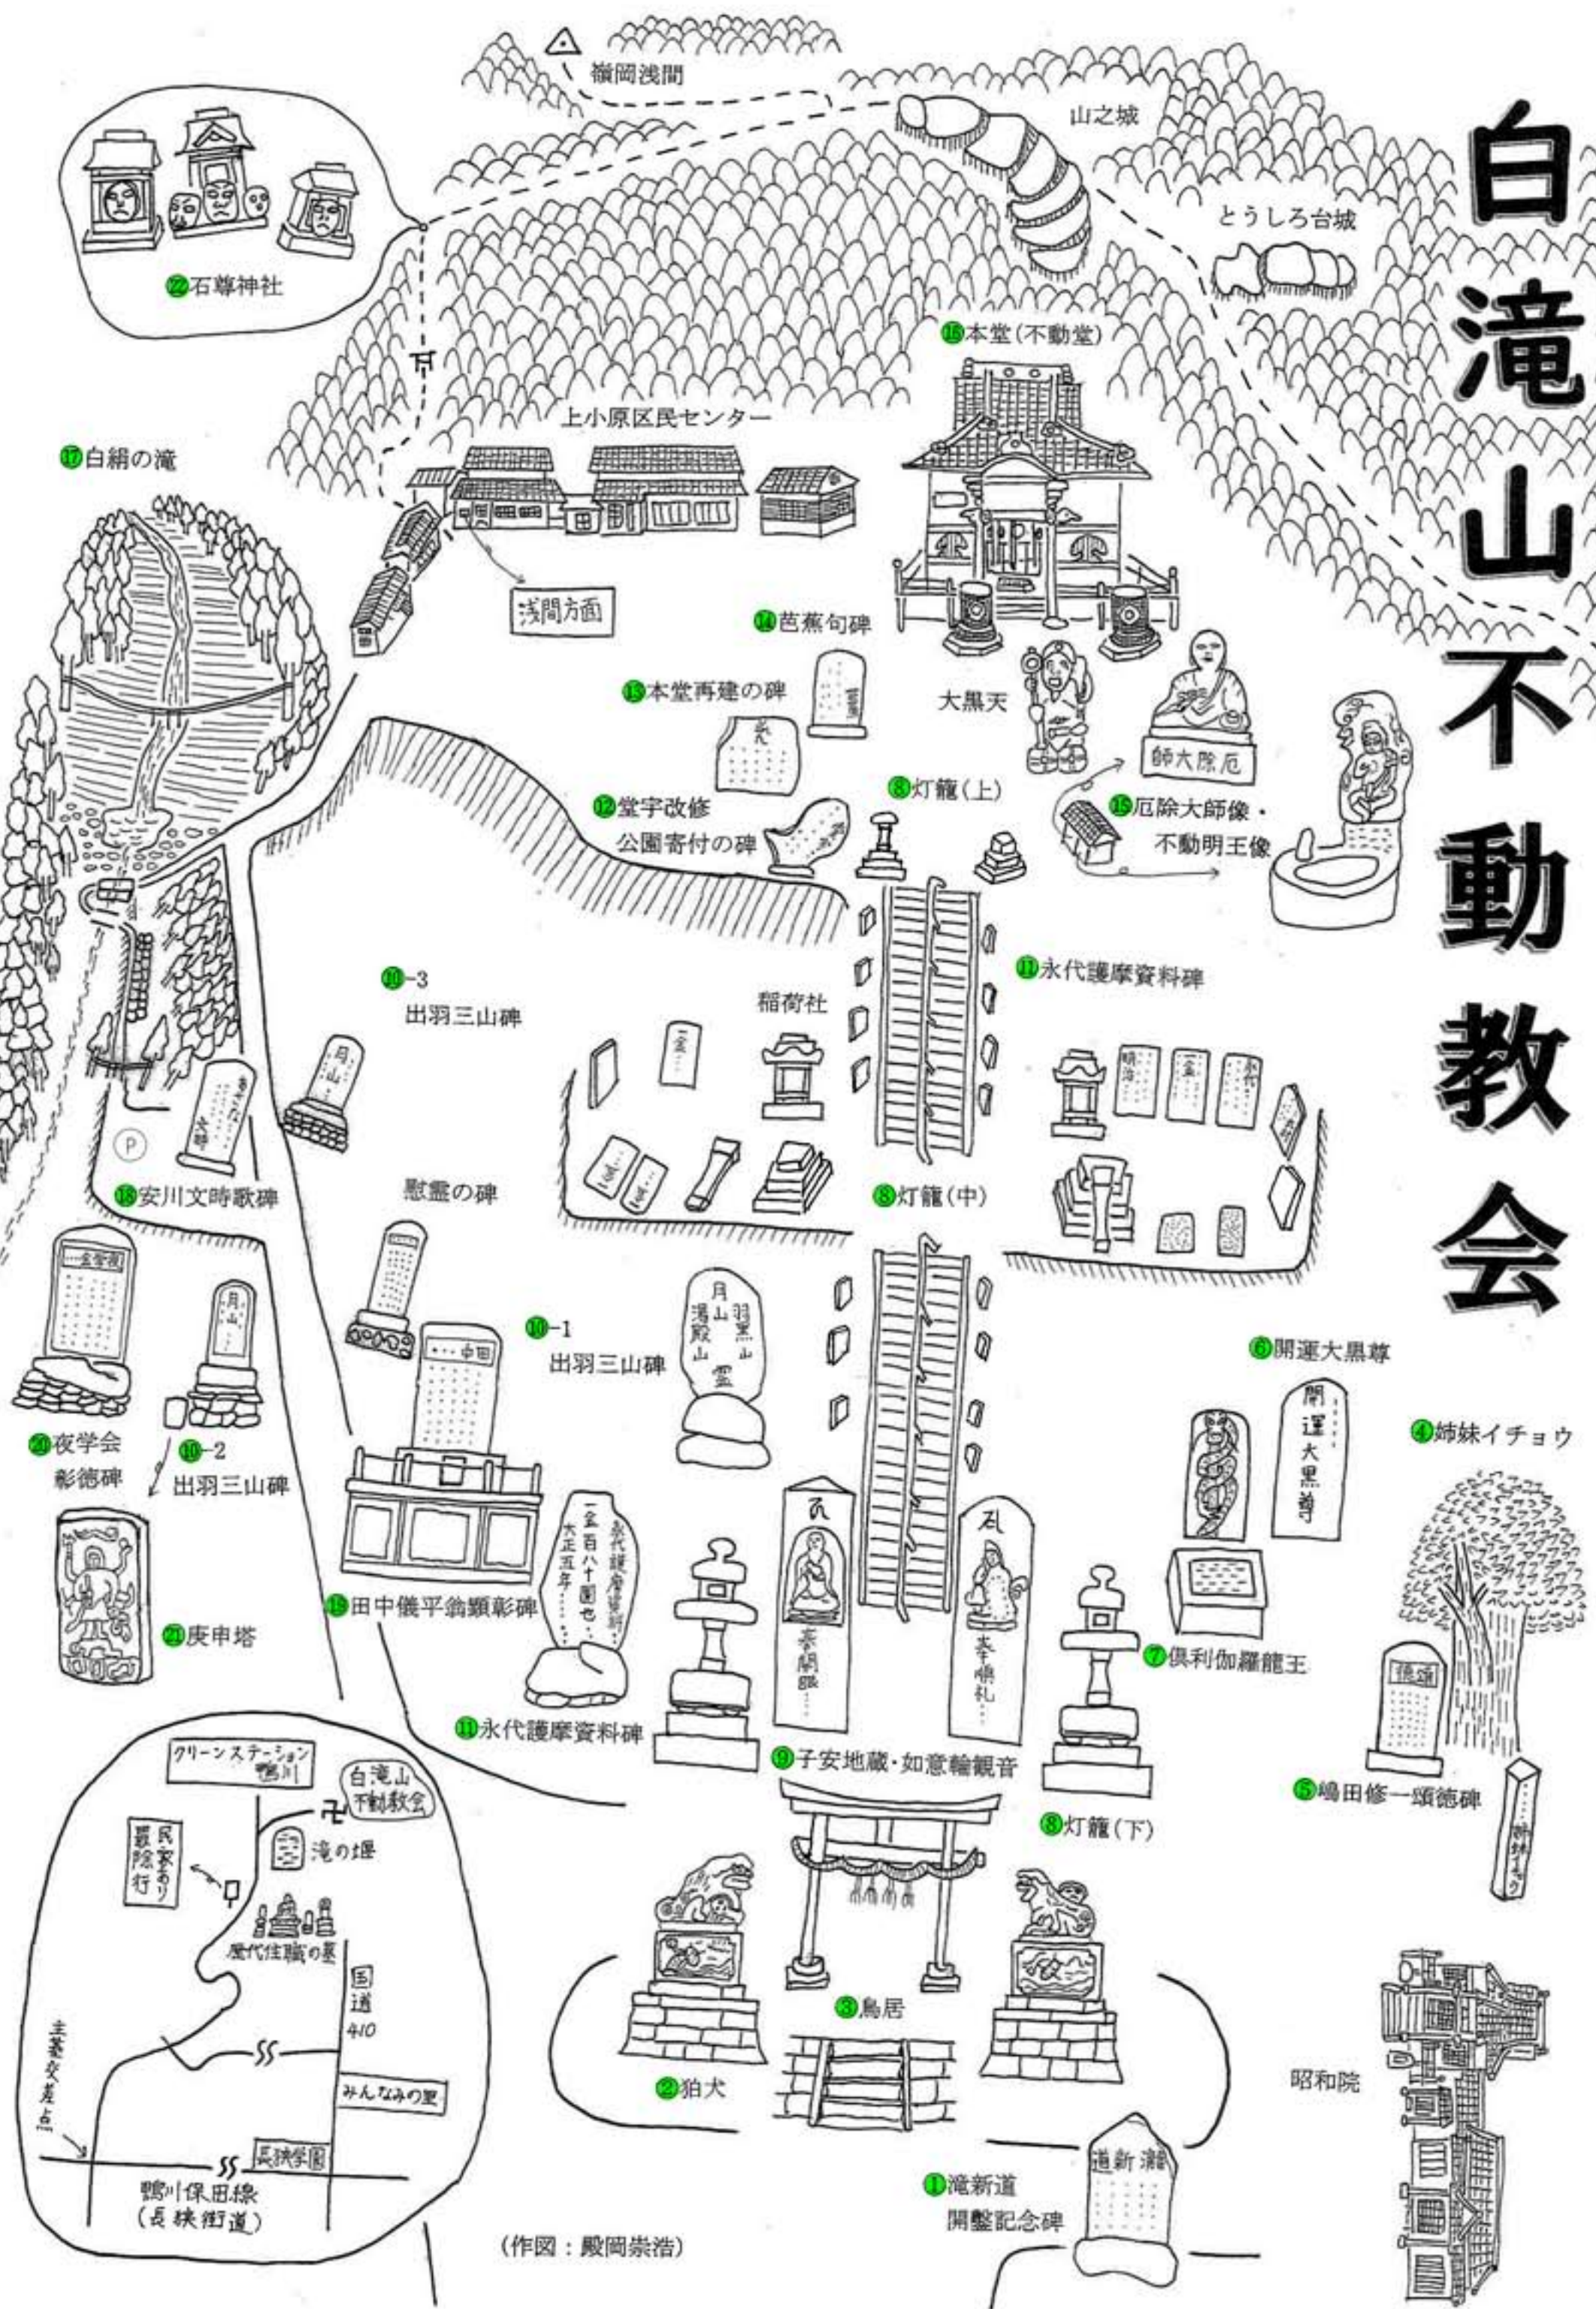

白滝山不動教会

(作図：殿岡崇浩)

昭和院

滝新道
開整記念碑

② 狛犬

③ 鳥居

③ 灯笼(下)

⑨ 子安地藏・如意輪観音

⑪ 永代護摩資料碑

⑬ 田中儀平翁顕彰碑

⑭ 庚申塔

⑪-2 出羽三山碑

⑮ 夜学会
彰徳碑

⑯ 姉妹イチョウ

⑰ 開運大黒尊

⑱ 俱利伽羅龍王

⑲ 嶋田修一顕徳碑

① 永代護摩資料碑

③ 灯笼(中)

稲荷社

⑪-3 出羽三山碑

慰霊の碑

⑬ 安川文時歌碑

⑫ 堂宇改修
公園寄付の碑

白滝山
不動教会

滝の堰

歴代住職の墓

国道
410

みんなの里

長狭学園

鶴川保田線
(長狭街道)

主要交差点