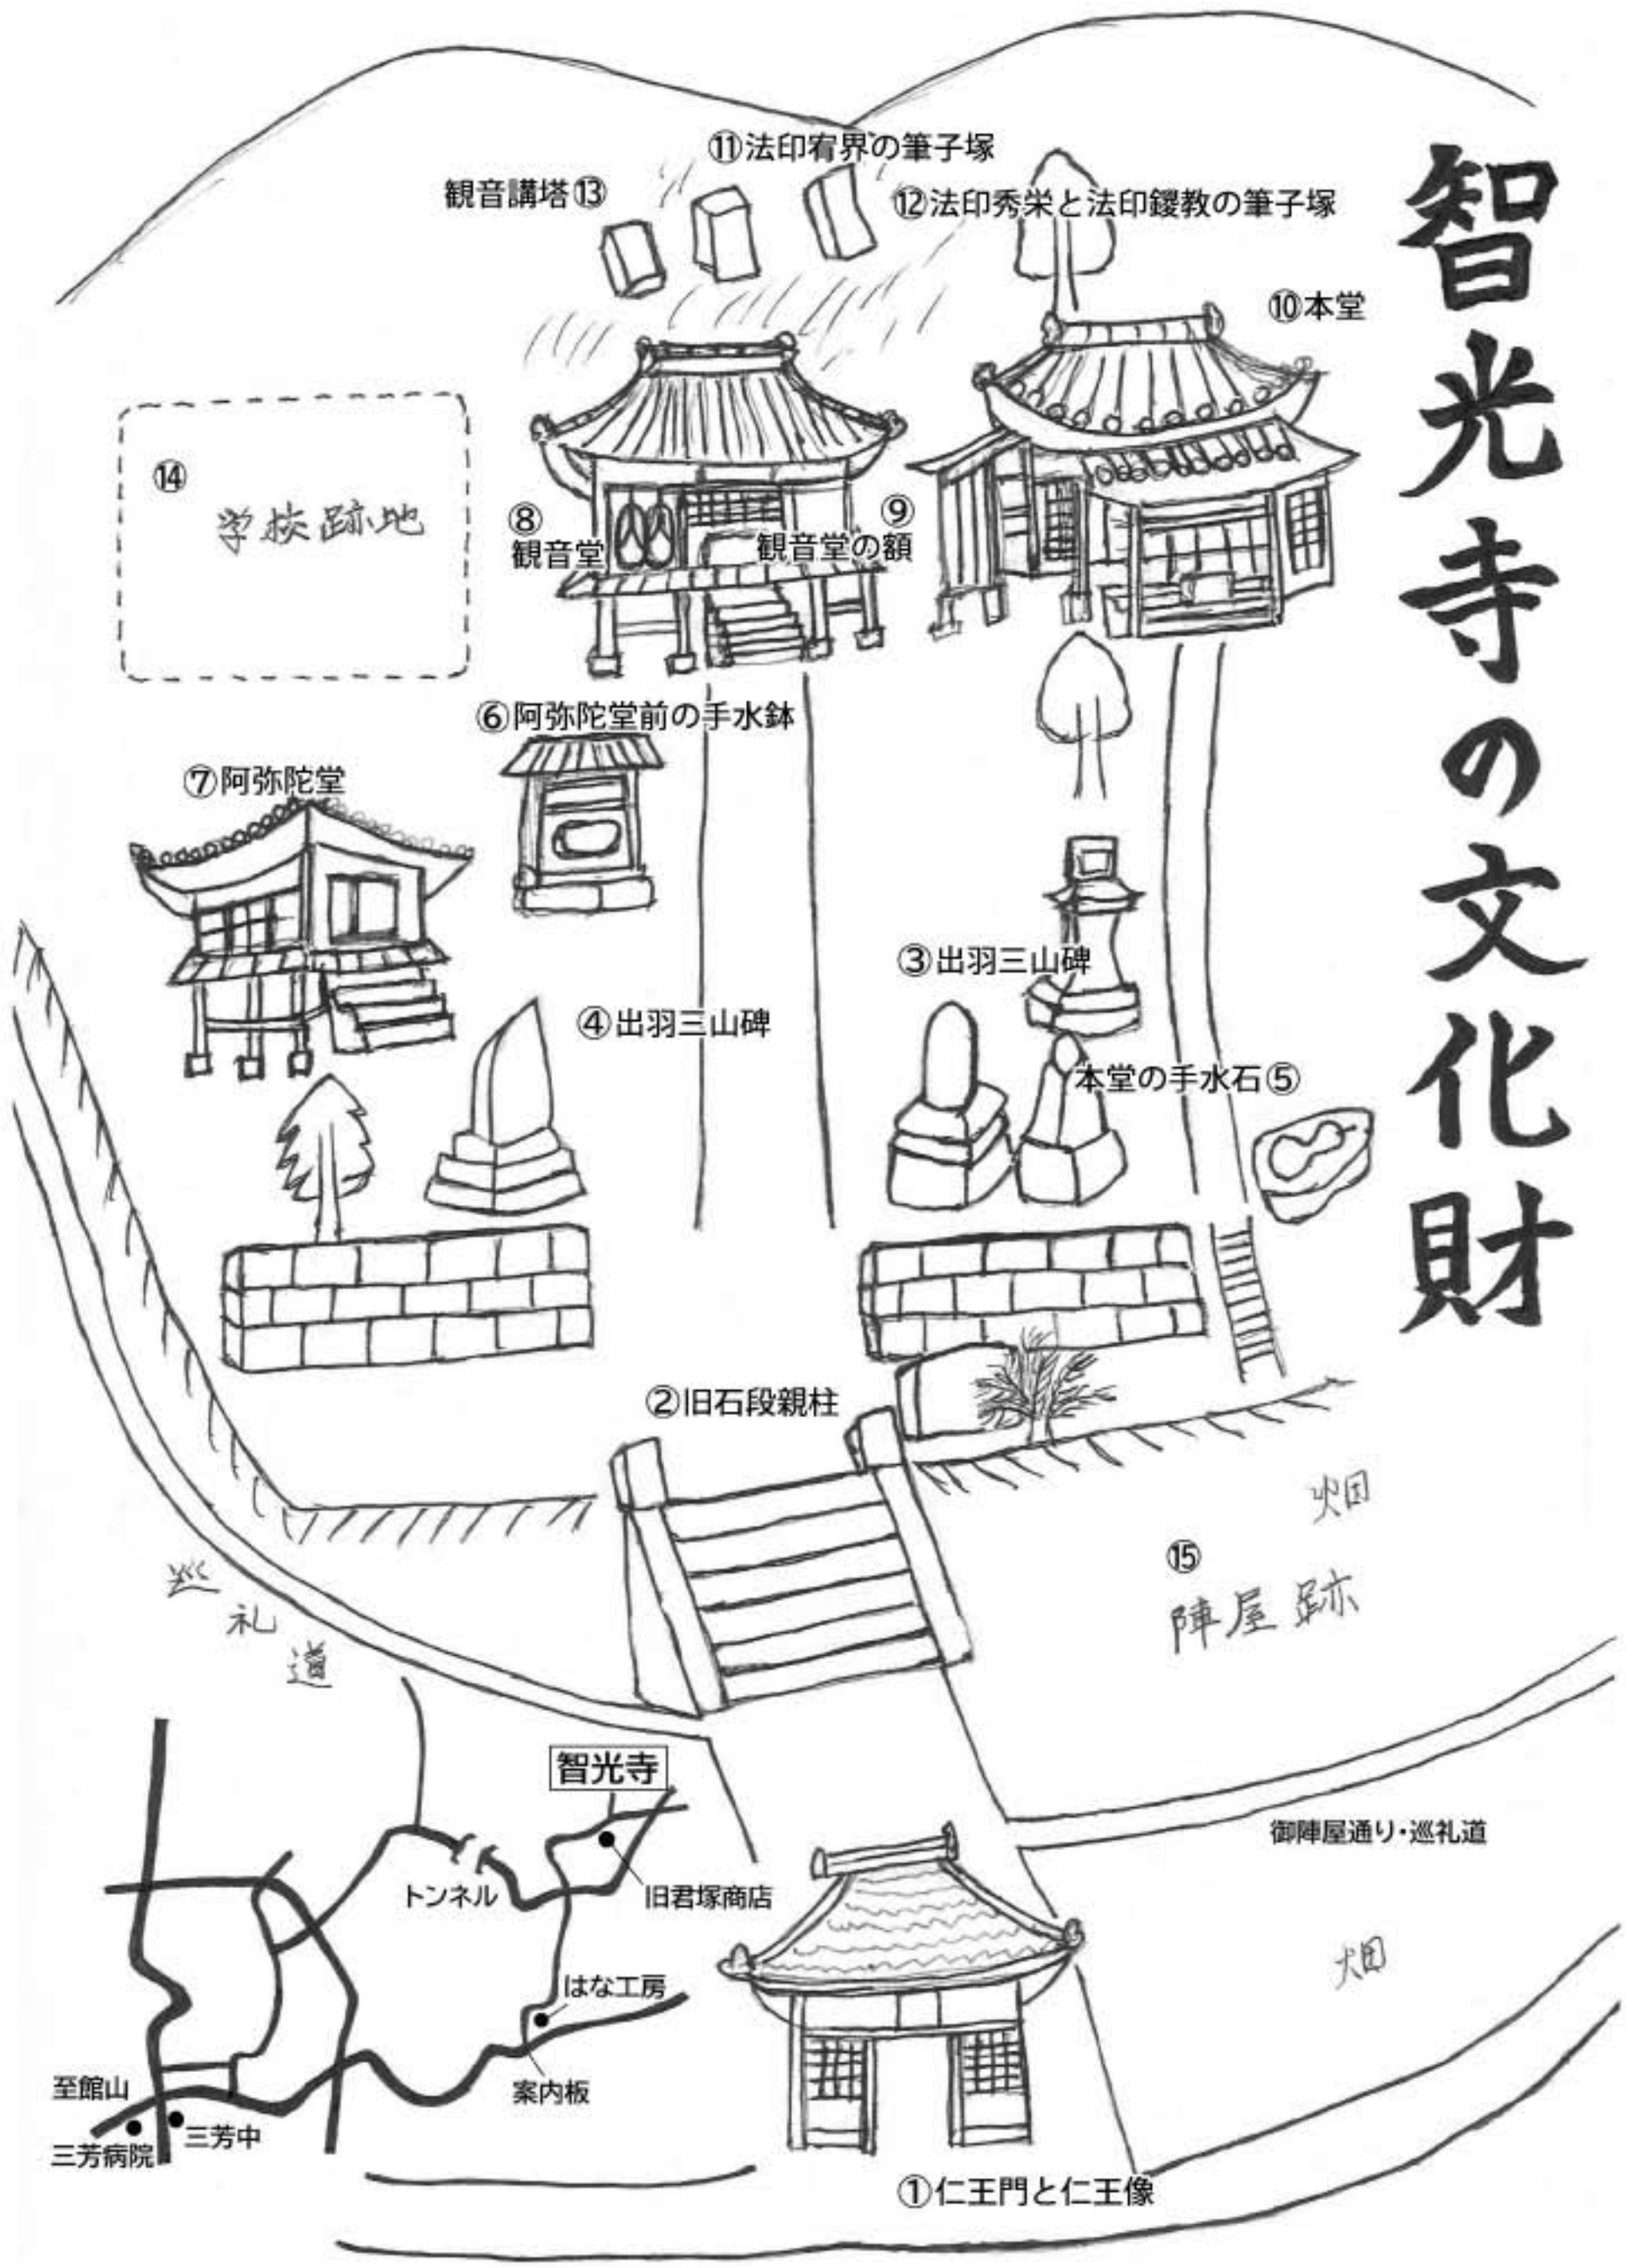

智光寺の文化財

⑪ 法印宥界の筆子塚
 ⑫ 法印秀栄と法印鑊教の筆子塚

観音講塔⑬

⑩ 本堂

⑭ 学校跡地

⑧ 観音堂
 ⑨ 観音堂の額

⑥ 阿弥陀堂前の手水鉢

⑦ 阿弥陀堂

③ 出羽三山碑

④ 出羽三山碑

本堂の手水石⑤

② 旧石段親柱

⑮ 陣屋跡
 火田

巡礼道

智光寺

トンネル

旧君塚商店

はな工房

案内板

御陣屋通り・巡礼道

火田

至館山
 三芳病院
 三芳中

① 仁王門と仁王像